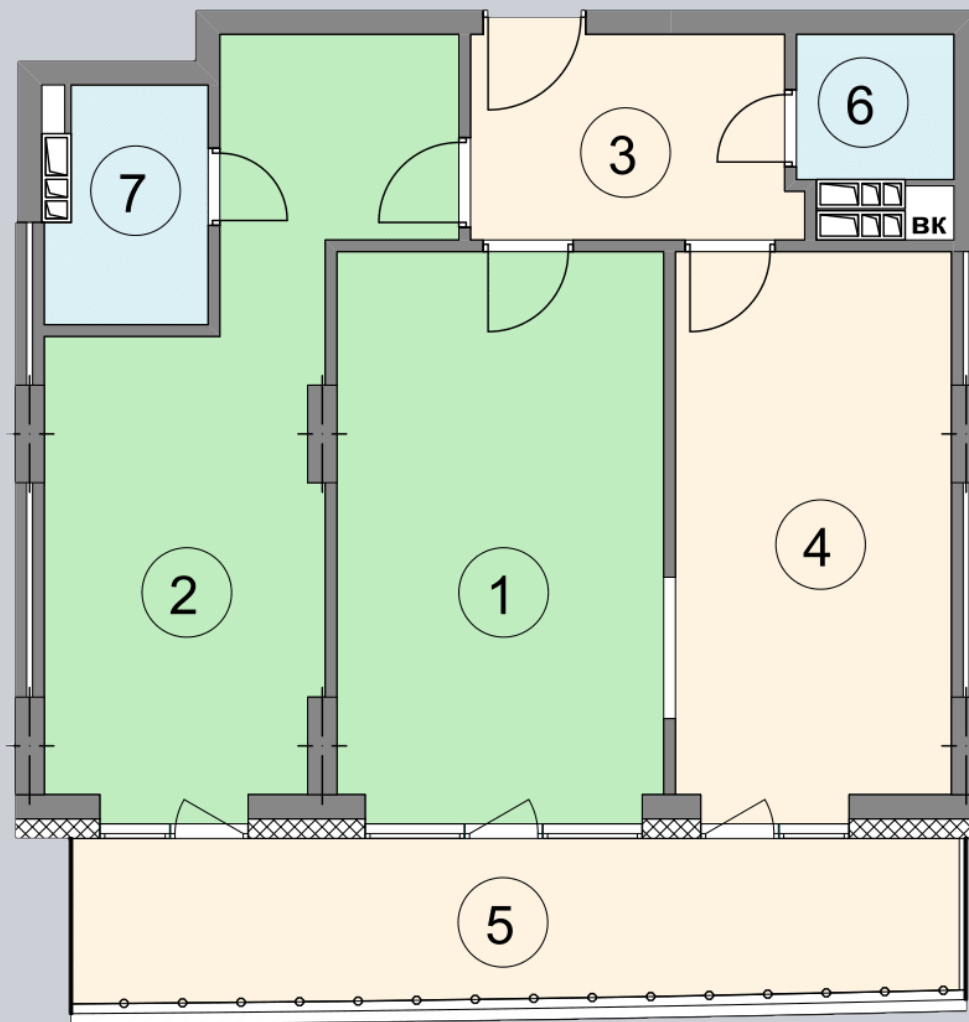

☎ 044-492-05-05

✉ sales@stsophia.ua

1  
будинок

5  
секція

E55  
квартира

ПЛОЩА м<sup>2</sup>

Кухня: 16.27 м<sup>2</sup>

: 19.55 м<sup>2</sup>

: 3.78 м<sup>2</sup>

: 4.56 м<sup>2</sup>

: 2.42 м<sup>2</sup>

Вітальня: 19.46 м<sup>2</sup>

: 7.36 м<sup>2</sup>

Загальна площа: 73.4 м<sup>2</sup>

Житлова площа: 39.01 м<sup>2</sup>