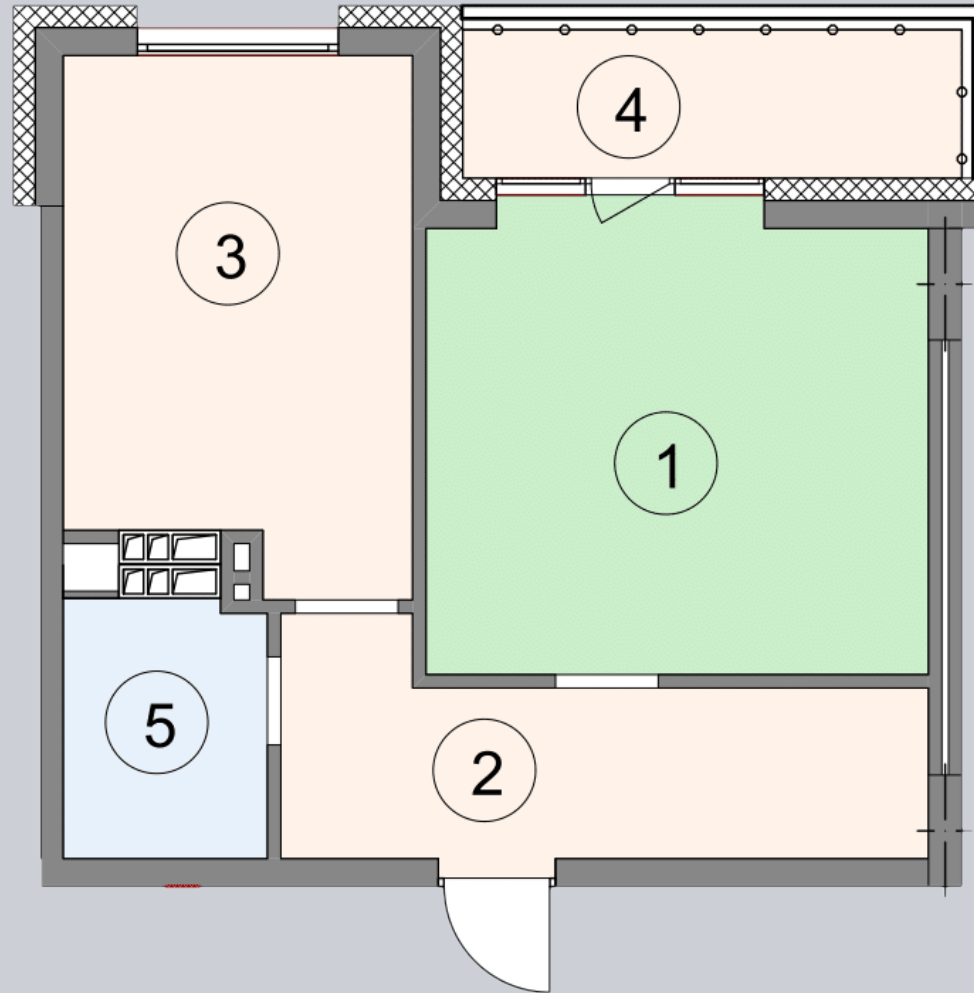

☎ 044-492-05-05

✉ sales@stsophia.ua

1
будинок

5
секція

E57
квартира

ПЛОЩА м²

Кухня: 13.95 м²

: 4.21 м²

: 1.79 м²

Вітальня: 18.72 м²

: 10.15 м²

Загальна площа: 48.82 м²

Житлова площа: 18.72 м²