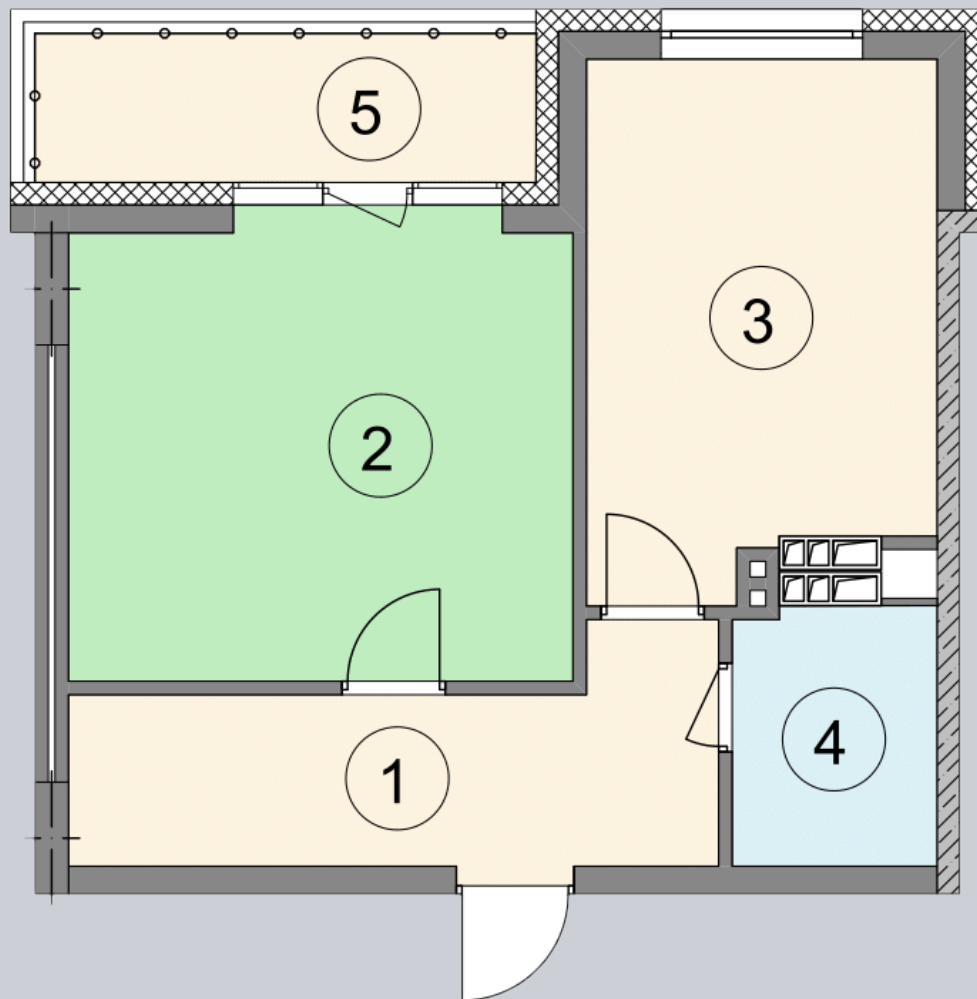

☎ 044-492-05-05

✉ sales@stsophia.ua

1
Будинок

5
секція

E61
квартира

ПЛОЩА м²

Кухня: 14.15 м²
: 1.79 м²
: 18.72 м²
: 9.85 м²

Загальна площа: 48.72 м²

Житлова площа: 18.72 м²