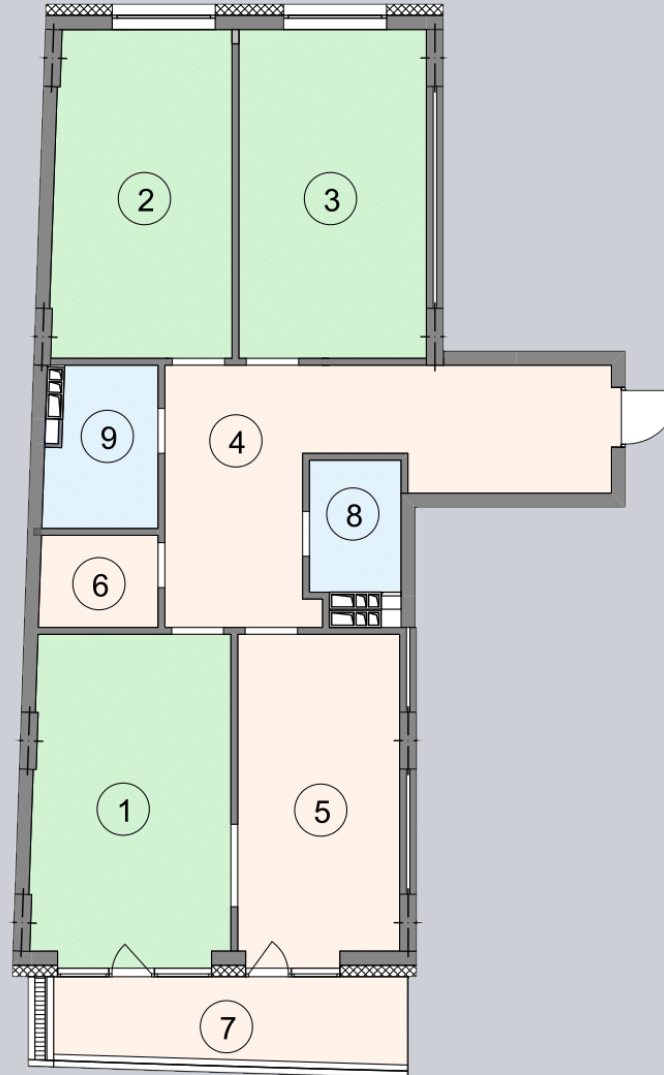

☎ 044-492-05-05

✉ sales@stsophia.ua

1
будинок

5
секція

E62
квартира

6
поверх

111.07 м²
площа

5
секція

☎ 044-492-05-05

✉ sales@stsophia.ua

1
Будинок

5
секція

E62
квартира

ПЛОЩА м²

Кухня: 16.34 м²

: 19.05 м²

: 18.04 м²

: 5.29 м²

: 2.78 м²

: 3.73 м²

Вітальня: 20.13 м²

: 22.35 м²

: 3.36 м²

Загальна площа: 111.07 м²

Житлова площа: 57.22 м²