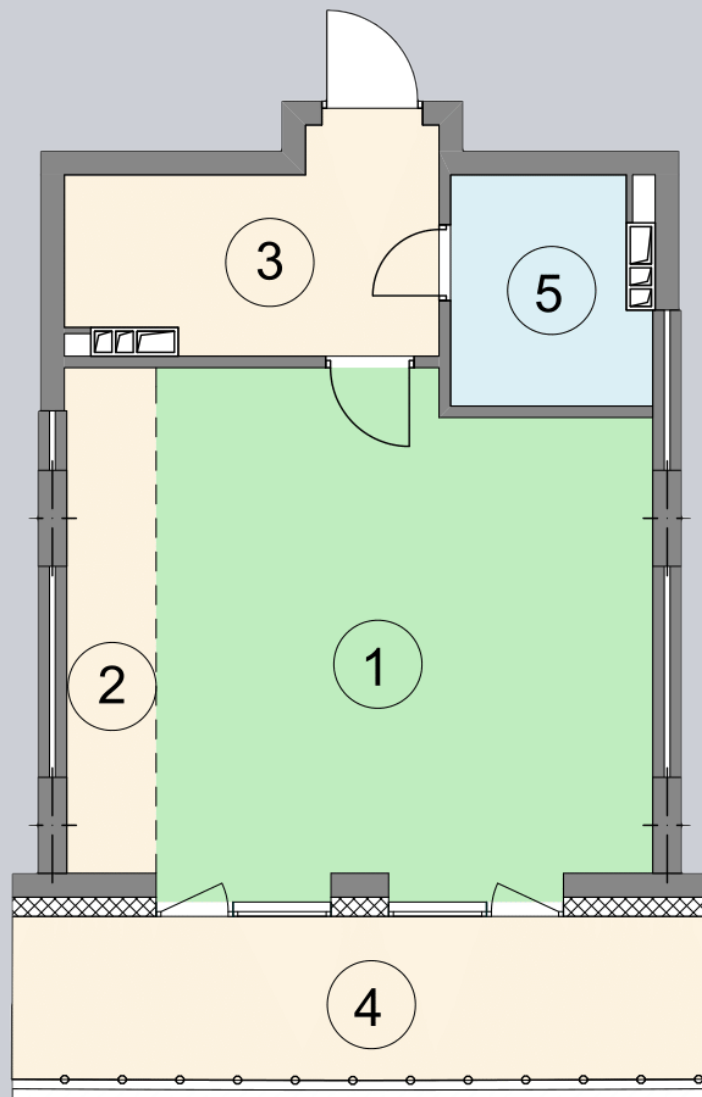

☎ 044-492-05-05

✉ sales@stsophia.ua

1  
Будинок

5  
секція

E64  
квартира

ПЛОЩА м<sup>2</sup>

Кухня: 4.9 м<sup>2</sup>

: 4.63 м<sup>2</sup>

: 3.74 м<sup>2</sup>

Вітальня: 27.19 м<sup>2</sup>

: 7.85 м<sup>2</sup>

Загальна площа: 48.31 м<sup>2</sup>

Житлова площа: 27.19 м<sup>2</sup>