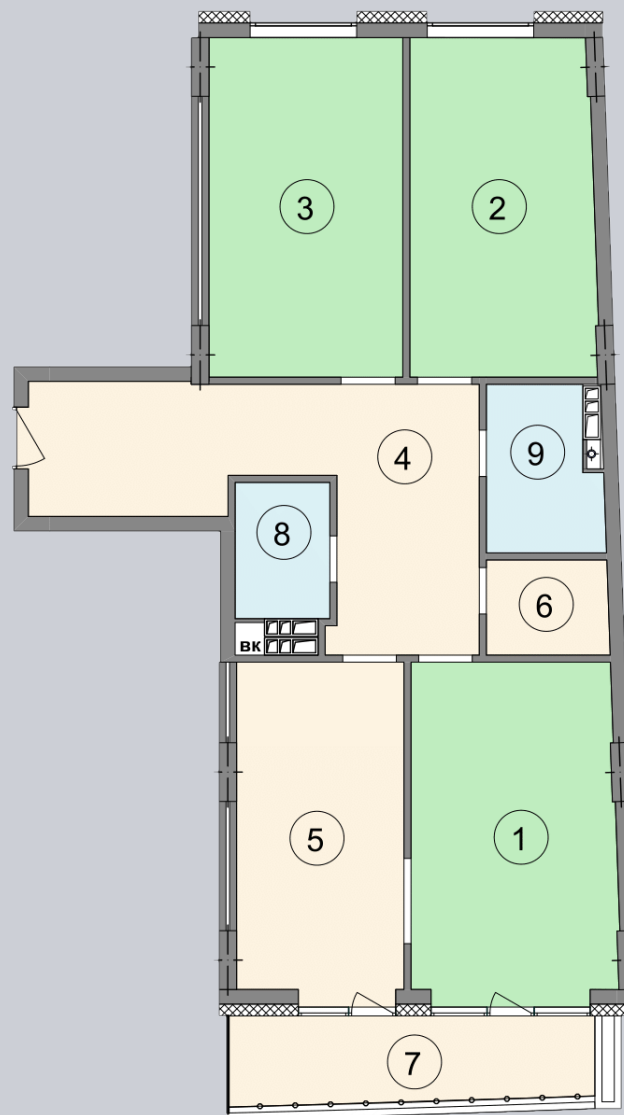

☎ 044-492-05-05

✉ sales@stsophia.ua

1
будинок

5
секція

E66
квартира

6
поверх

110.95 м²
площа

5
секція

☎ 044-492-05-05

✉ sales@stsophia.ua

1
Будинок

5
секція

E66
квартира

ПЛОЩА м²

Кухня: 16.34 м²

: 18.03 м²

: 19.04 м²

: 5.28 м²

: 2.78 м²

: 3.73 м²

Вітальня: 20.13 м²

: 22.26 м²

: 3.36 м²

Загальна площа: 110.95 м²

Житлова площа: 57.2 м²