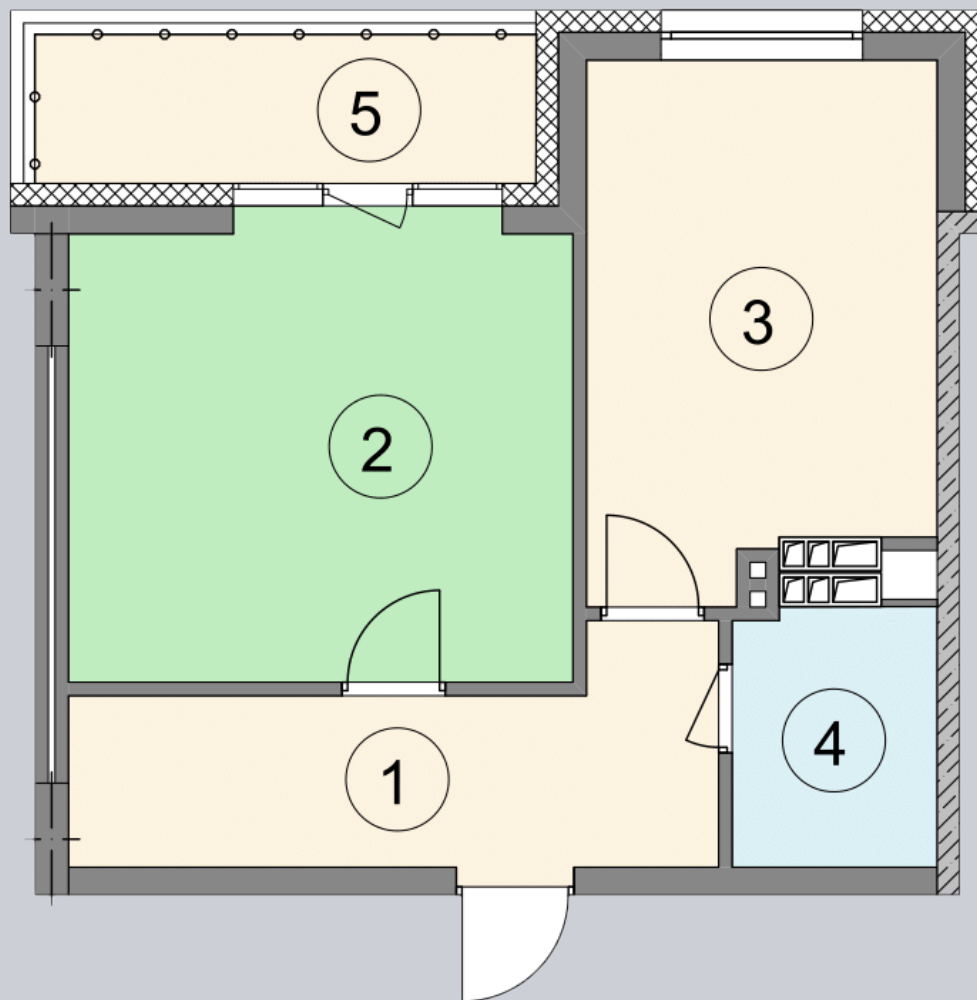

☎ 044-492-05-05

✉ sales@stsophia.ua

1
будинок

5
секція

E71
квартира

ПЛОЩА м²

Кухня: 14.15 м²
: 1.79 м²
: 18.72 м²
: 9.85 м²

Загальна площа: 48.72 м²

Житлова площа: 18.72 м²