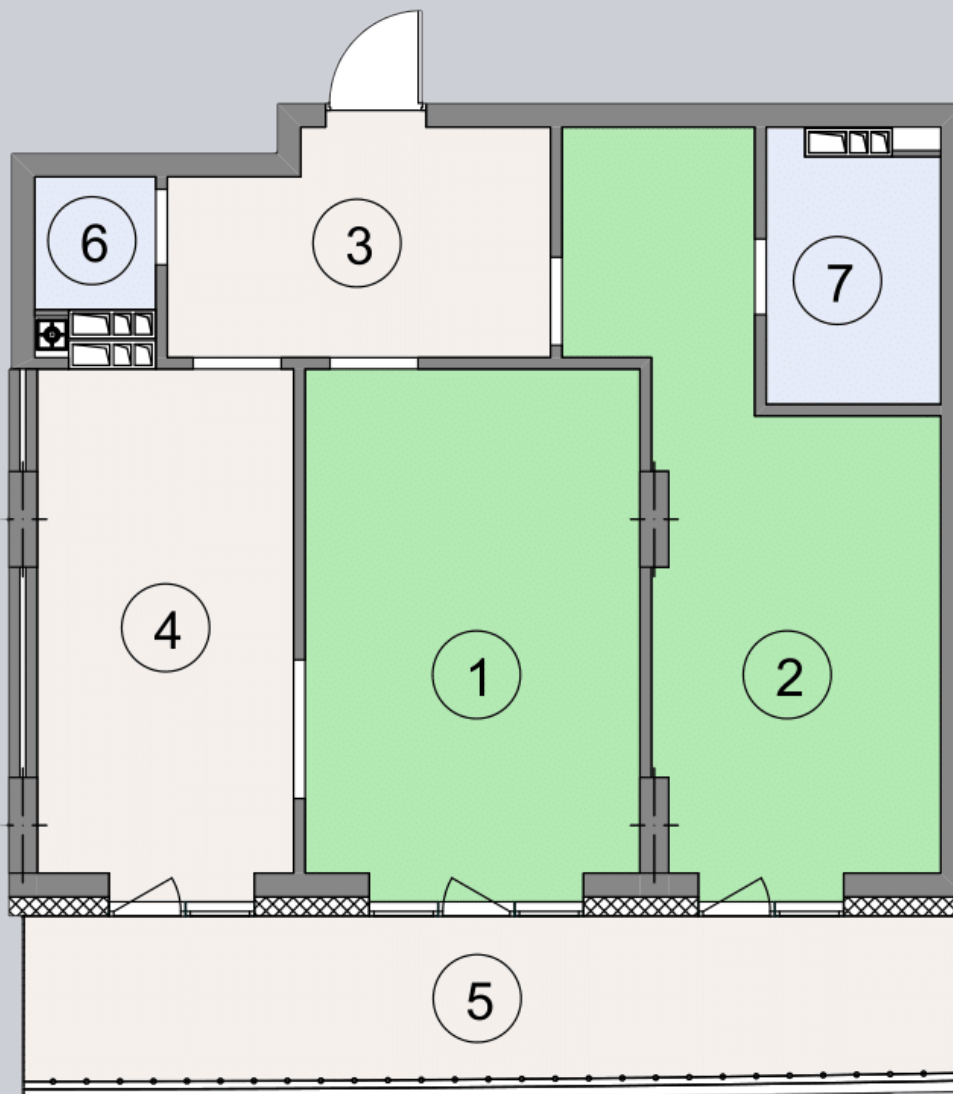

☎ 044-492-05-05

✉ sales@stsophia.ua

1
будинок

5
секція

E73
квартира

ПЛОЩА м²

Кухня: 16.22 м²

: 4.46 м²

: 4.56 м²

Вітальня: 19.51 м²

: 7.46 м²

: 19.49 м²

: 2.41 м²

Загальна площа: 74.11 м²

Житлова площа: 39 м²