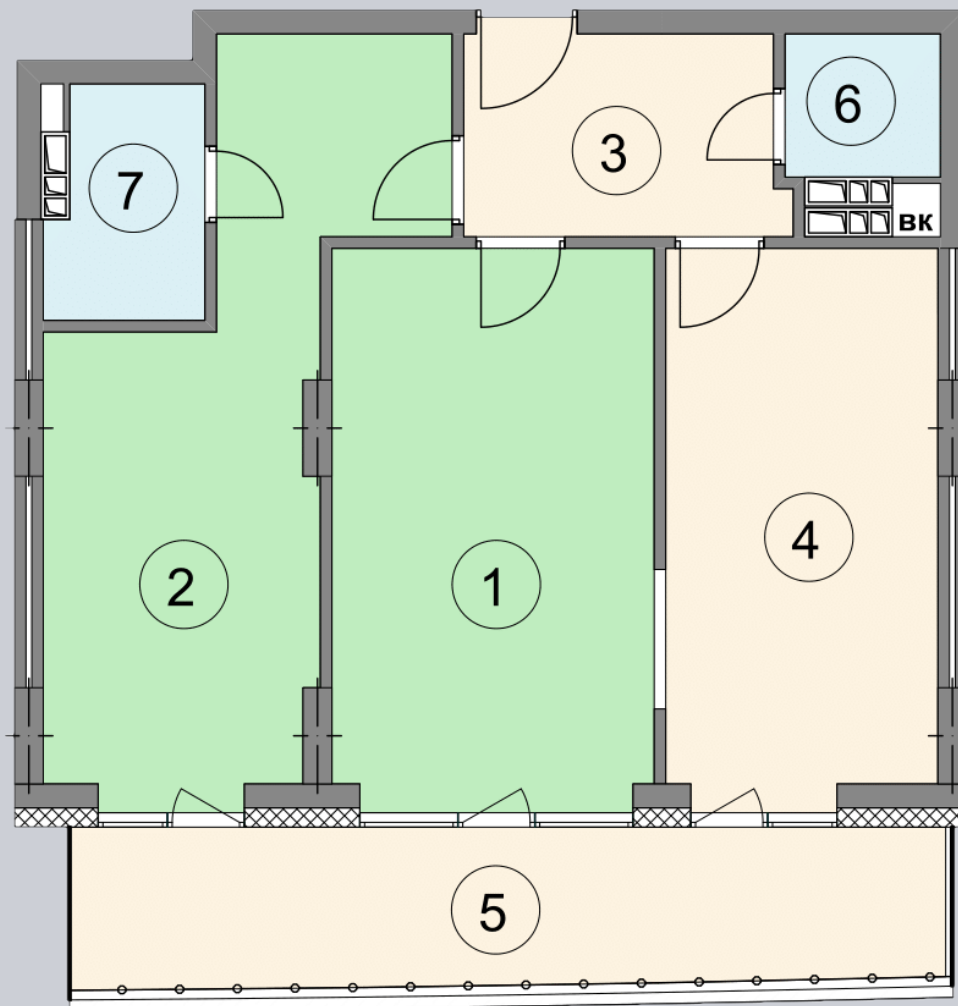

☎ 044-492-05-05

✉ sales@stsophia.ua

1
будинок

4
секція

D53
квартира

ПЛОЩА м²

Кухня: 14.58 м²

: 19.83 м²

: 4.85 м²

: 4.97 м²

: 1.76 м²

Вітальня: 19.12 м²

: 9.25 м²

Загальна площа: 74.36 м²

Житлова площа: 38.95 м²