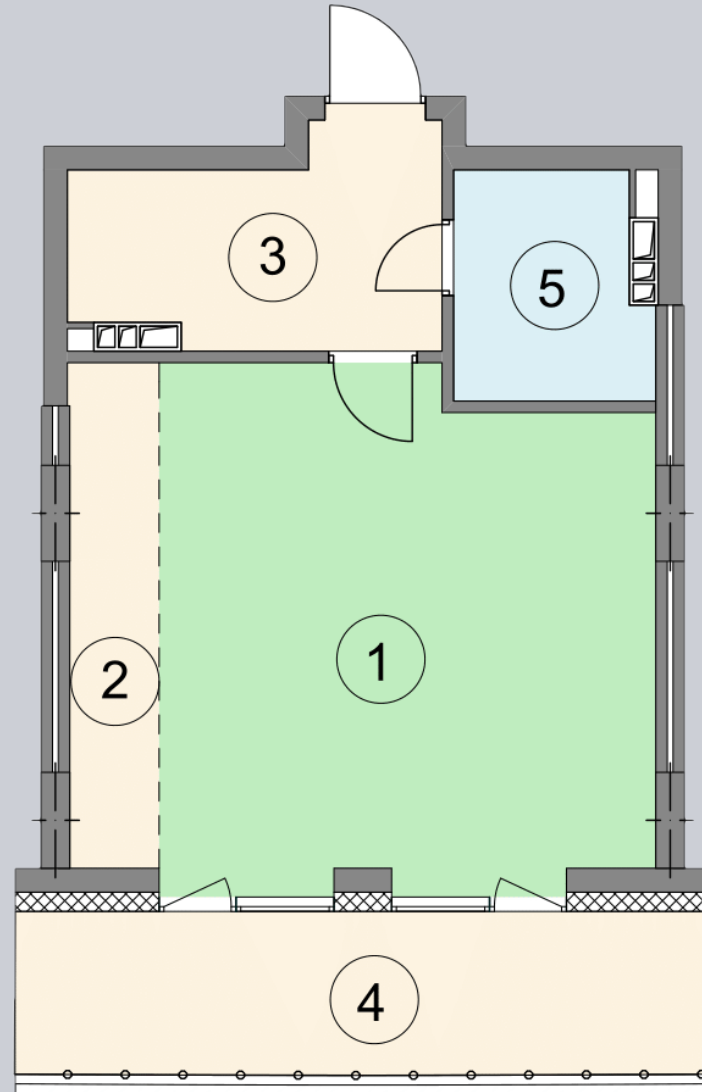

☎ 044-492-05-05

✉ sales@stsophia.ua

1
Будинок

5
секція

E74
квартира

ПЛОЩА м²

Кухня: 4.9 м²

: 4.63 м²

: 3.74 м²

Вітальня: 27.19 м²

: 7.85 м²

Загальна площа: 48.31 м²

Житлова площа: 27.19 м²