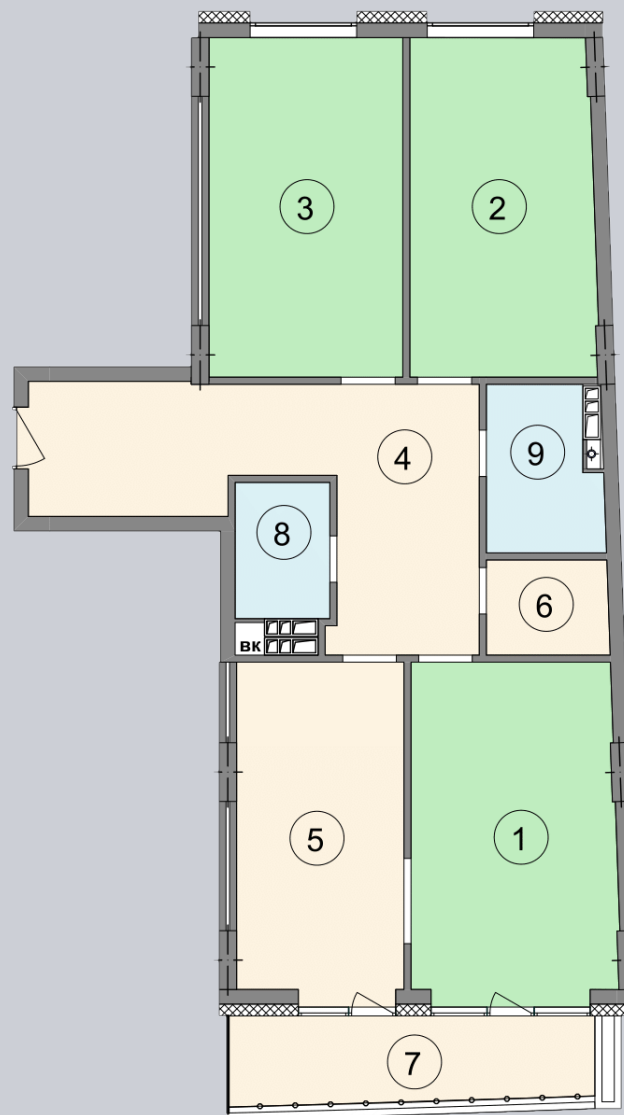

☎ 044-492-05-05

✉ sales@stsophia.ua

1  
будинок

5  
секція

E76  
квартира

7  
поверх

110.95 м<sup>2</sup>  
площа

5  
секція

☎ 044-492-05-05

✉ sales@stsophia.ua

1  
Будинок

5  
секція

E76  
квартира

ПЛОЩА М<sup>2</sup>

Кухня: 16.34 м<sup>2</sup>

: 18.03 м<sup>2</sup>

: 19.04 м<sup>2</sup>

: 5.28 м<sup>2</sup>

: 2.78 м<sup>2</sup>

: 3.73 м<sup>2</sup>

Вітальня: 20.13 м<sup>2</sup>

: 22.26 м<sup>2</sup>

: 3.36 м<sup>2</sup>

Загальна площа: 110.95 м<sup>2</sup>

Житлова площа: 57.2 м<sup>2</sup>