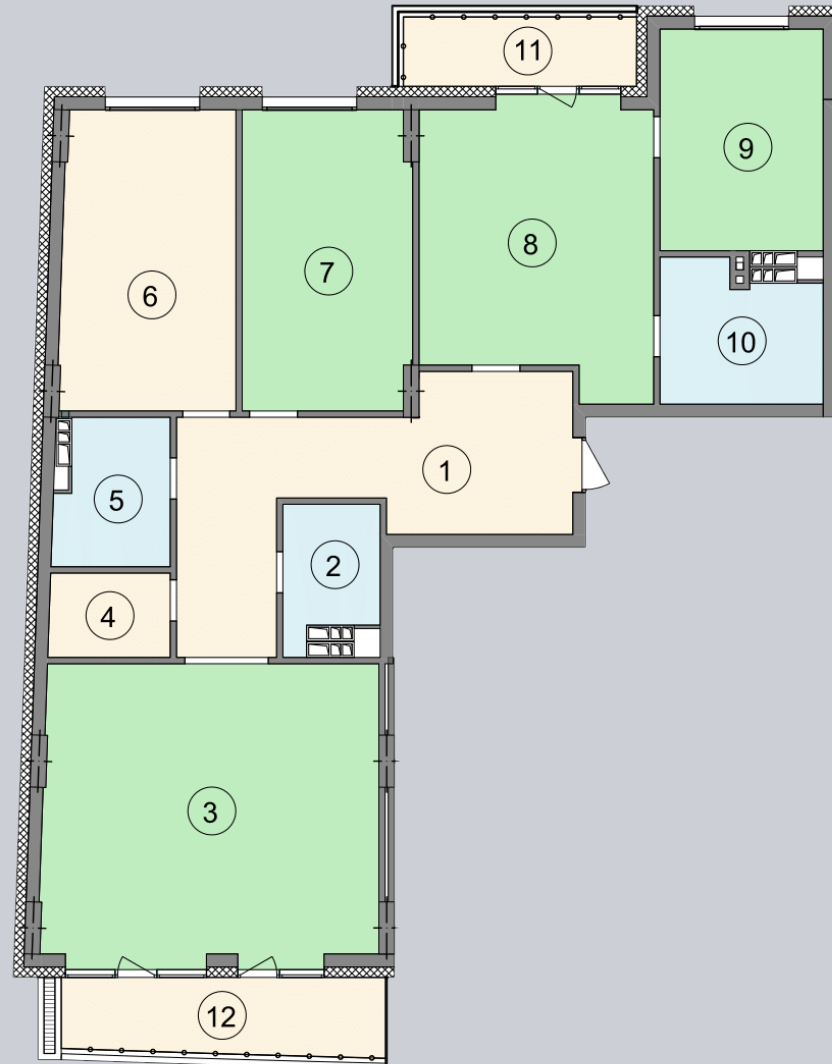

☎ 044-492-05-05

✉ sales@stsophia.ua

1
Будинок

5
секція

E81
квартира

ПЛОЩА **М²**

Кухня: 19.22 м²

: 7.9 м²

: 1.79 м²

Вітальня: 37.15 м²

: 22.93 м²

: 23.84 м²

: 18.56 м²

: 5.72 м²

: 4.61 м²

: 3.76 м²

: 13.3 м²

: 2.78 м²

Загальна площа: 161.56 м²

Житлова площа: 92.85 м²