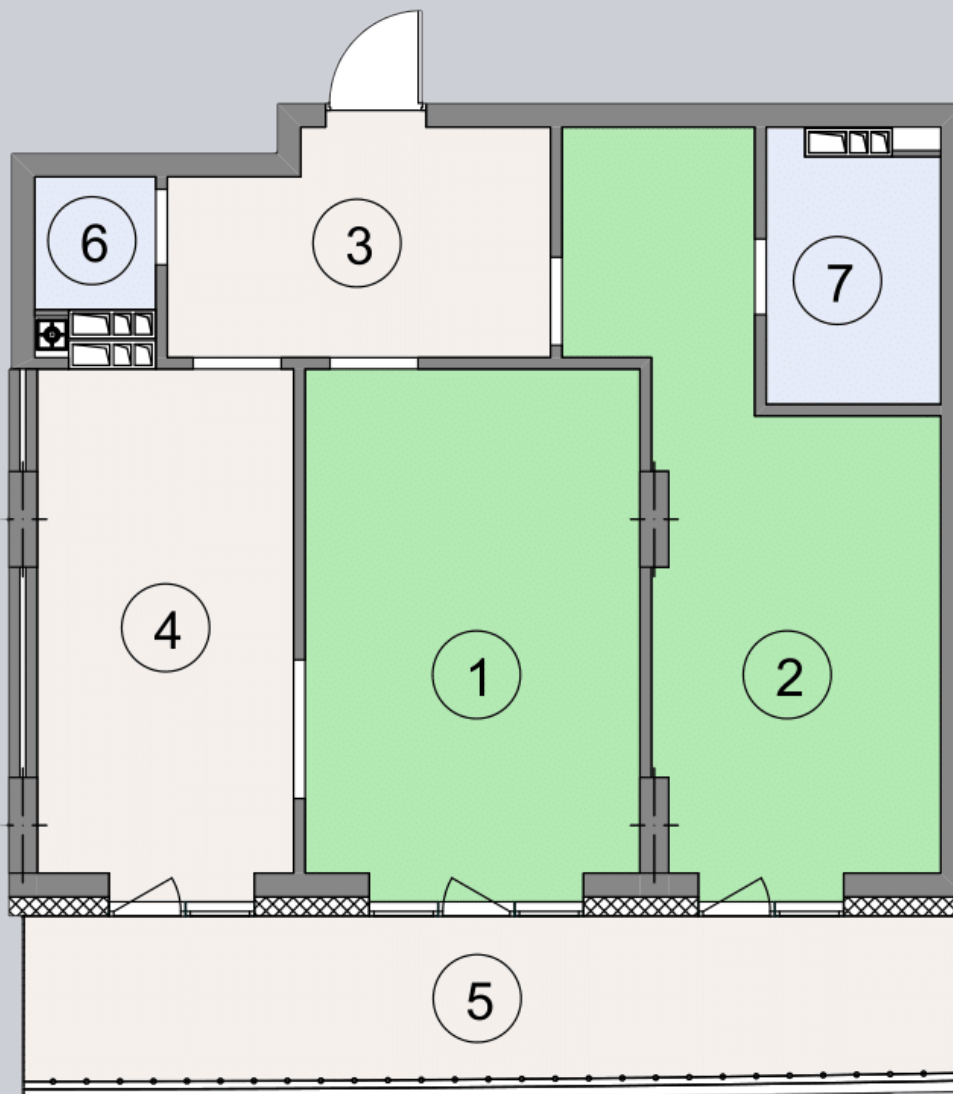

☎ 044-492-05-05

✉ sales@stsophia.ua

1
Будинок

5
секція

E82
квартира

ПЛОЩА м²

Кухня: 16.22 м²

: 19.49 м²

: 4.46 м²

: 4.56 м²

: 2.41 м²

Вітальня: 19.51 м²

: 7.46 м²

Загальна площа: 74.11 м²

Житлова площа: 39 м²