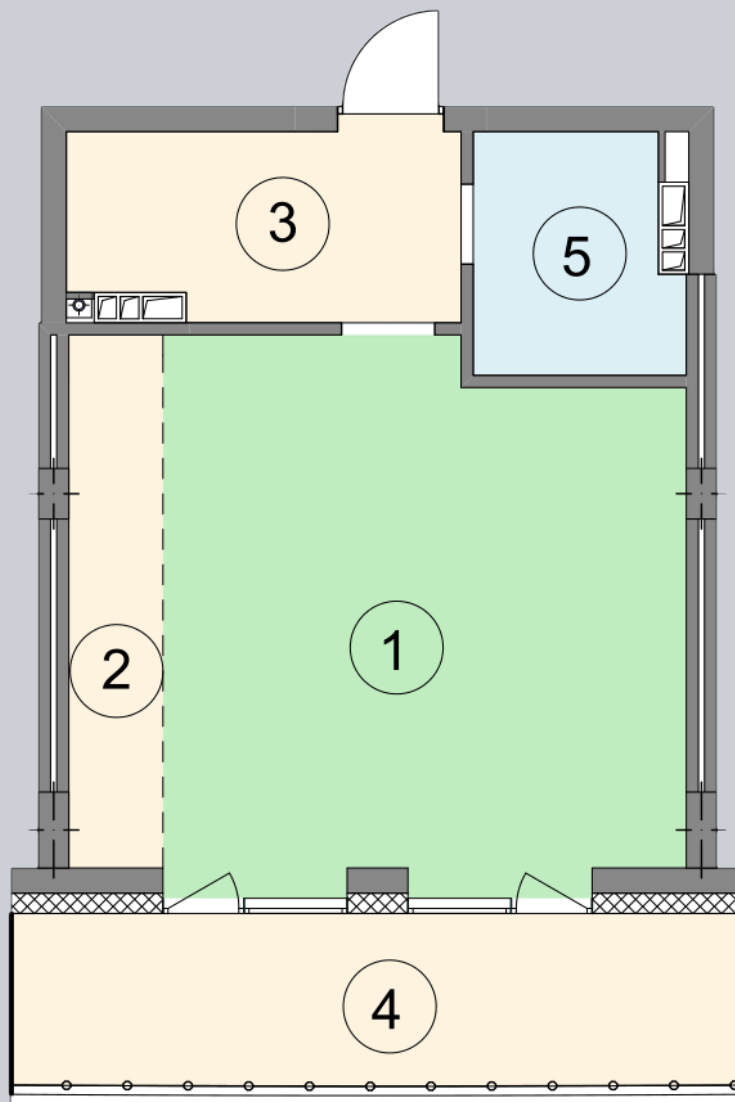

☎ 044-492-05-05

✉ sales@stsophia.ua

1  
Будинок

5  
секція

E83  
квартира

ПЛОЩА м<sup>2</sup>

Кухня: 4.9 м<sup>2</sup>

: 4.63 м<sup>2</sup>

: 3.74 м<sup>2</sup>

Вітальня: 27.19 м<sup>2</sup>

: 7.85 м<sup>2</sup>

Загальна площа: 48.31 м<sup>2</sup>

Житлова площа: 27.19 м<sup>2</sup>