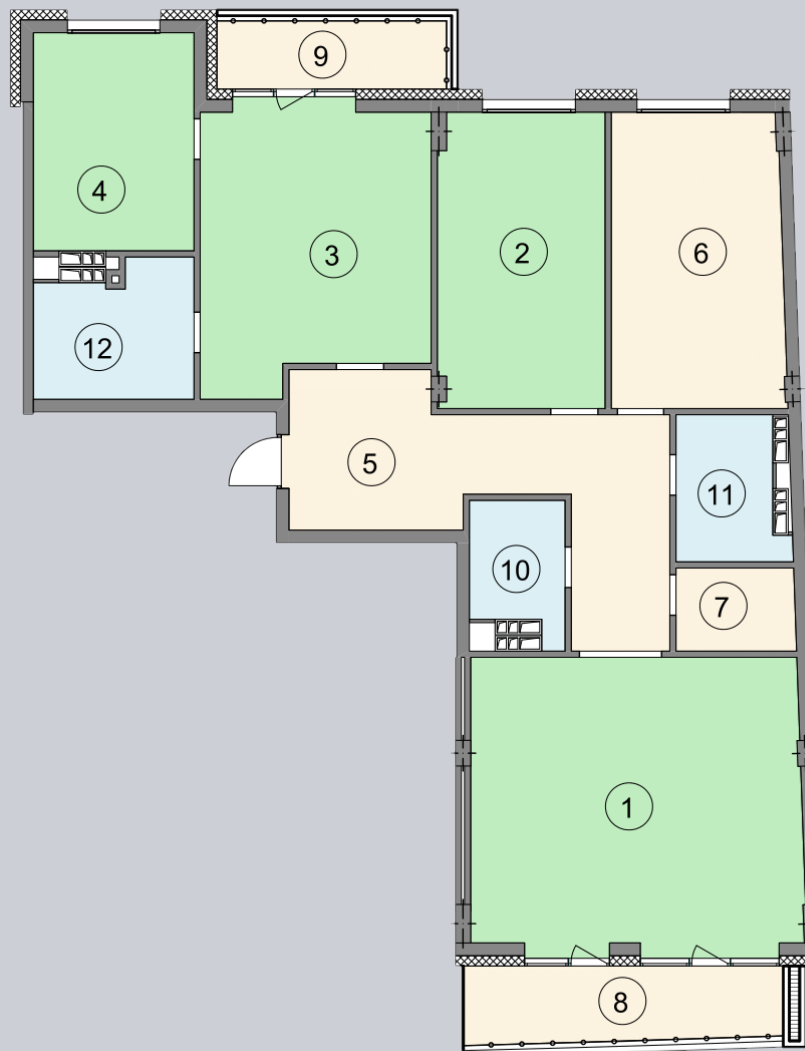

☎ 044-492-05-05

✉ sales@stsophia.ua

1
будинок

5
секція

E85
квартира

ПЛОЩА **м²**

Кухня:	19.22 м ²
:	23.84 м ²
:	18.56 м ²
:	5.72 м ²
:	7.9 м ²
:	1.79 м ²
:	4.61 м ²
Вітальня:	37.15 м ²
:	22.93 м ²
:	13.3 м ²
:	2.78 м ²
:	3.76 м ²

Загальна площа: 161.56 м²

Житлова площа: 92.85 м²