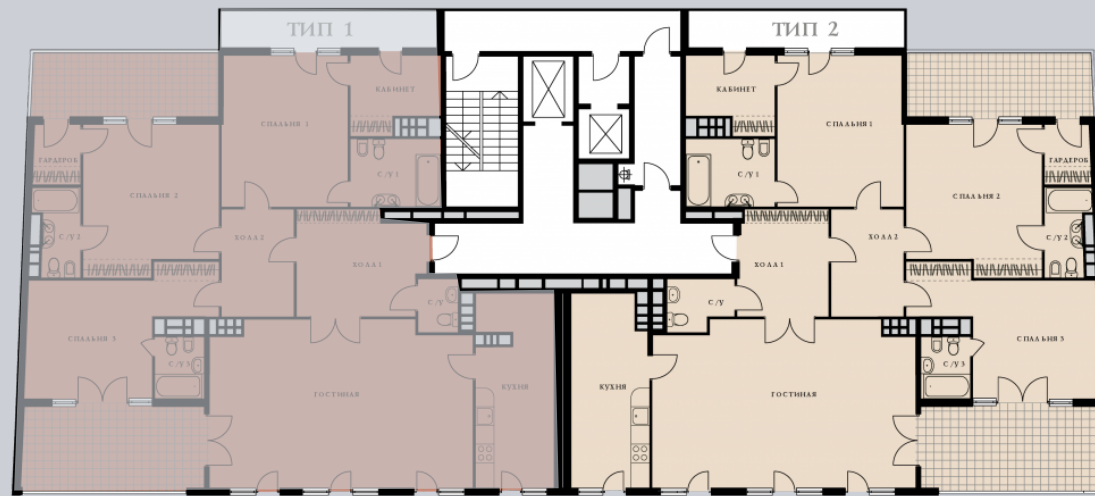

☎ 044-492-05-05

✉ sales@stsophia.ua

1
будинок

5
секція

E91
квартира

9
поверх

233.02 м²
площа

5
секція

☎ 044-492-05-05

✉ sales@stsophia.ua

1
будинок

5
секція

E91
квартира

ПЛОЩА М²

Кухня: 22.31 м²

: 6.96 м²

: 3.04 м²

: 3.03 м²

: 24.66 м²

: 26.72 м²

: 5.9 м²

Вітальня: 57.84 м²

: 16.48 м²

: 26.7 м²

: 4.14 м²

: 9.37 м²

: 4.56 м²

: 5.73 м²

: 4.46 м²

: 11.12 м²

Загальна площа: 233.02 м²

Житлова площа: 145.29 м²