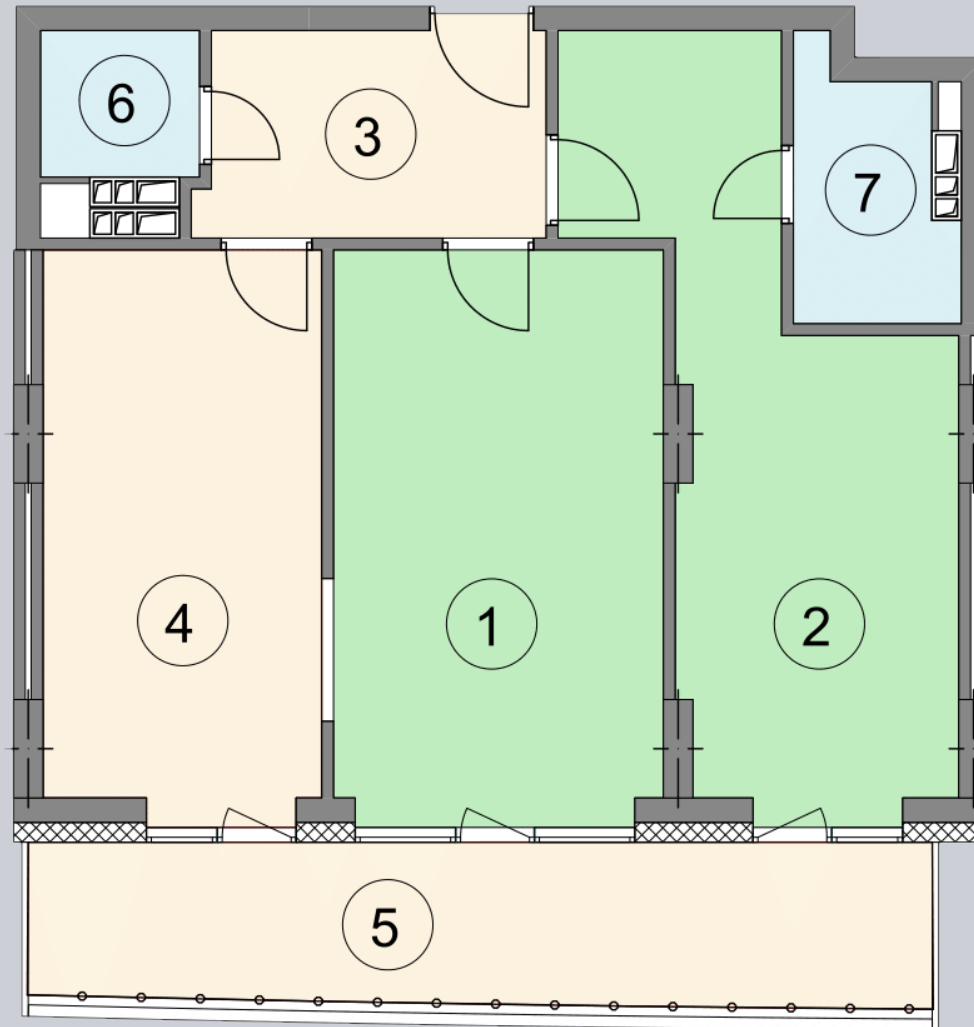

☎ 044-492-05-05

✉ sales@stsophia.ua

1
будинок

4
секція

D54
квартира

ПЛОЩА м²

Кухня: 14.58 м²

: 20.07 м²

: 4.85 м²

: 4.97 м²

: 1.76 м²

Вітальня: 19.12 м²

: 9.11 м²

Загальна площа: 74.46 м²

Житлова площа: 39.19 м²