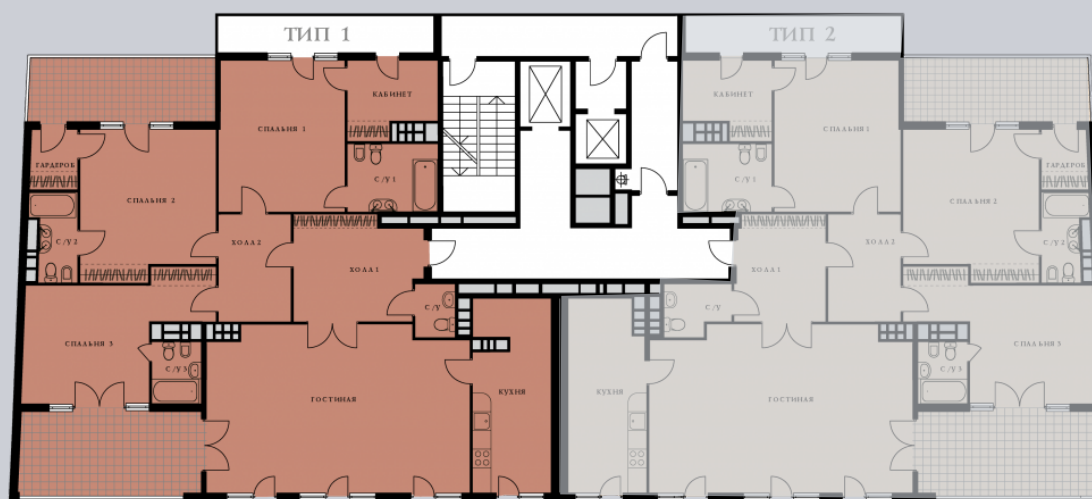

☎ 044-492-05-05

✉ sales@stsophia.ua

1
будинок

5
секція

E92
квартира

9
поверх

226.3 м²
площа

5
секція

☎ 044-492-05-05

✉ sales@stsophia.ua

1
Будинок

5
секція

E92
квартира

ПЛОЩА М²

: 26.90 М²

: 24.60 М²

: 27.00 М²

: 9.30 М²

: 11.70 М²

Кухня: 22.20 М²

: 6.00 М²

: 2.30 М²

: 3.80 М²

Тераса 2: 5.20 М²

: 5.10 М²

: 6.90 М²

: 3.90 М²

: 4.40 М²

Загальна площа: 226.3 М²

Житлова площа: 145.1 М²