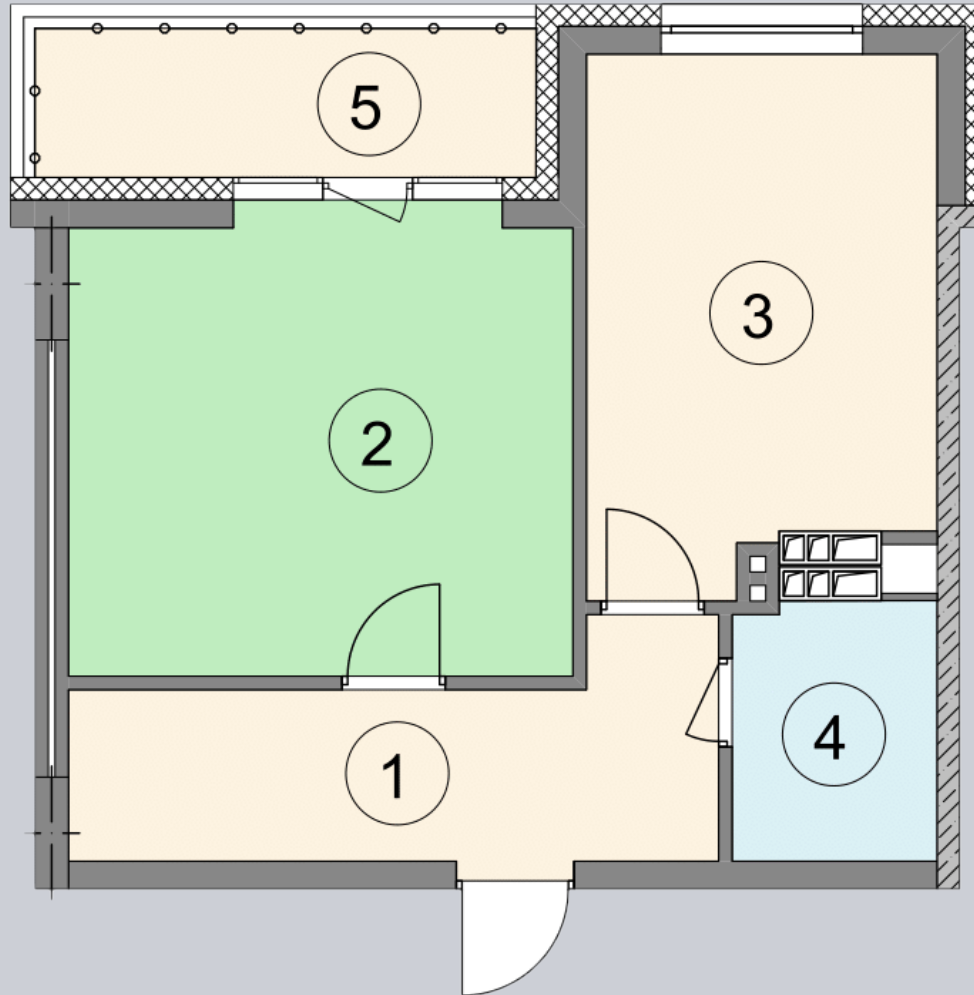

☎ 044-492-05-05

✉ sales@stsophia.ua

1
будинок

6
секція

F21
квартира

2
поверх

48.72 м²
площа

6
секція

☎ 044-492-05-05

✉ sales@stsophia.ua

1
Будинок

6
секція

F21
квартира

ПЛОЩА м²

Кухня: 14.15 м²
: 1.79 м²
: 18.72 м²
: 9.85 м²

Загальна площа: 48.72 м²

Житлова площа: 18.72 м²