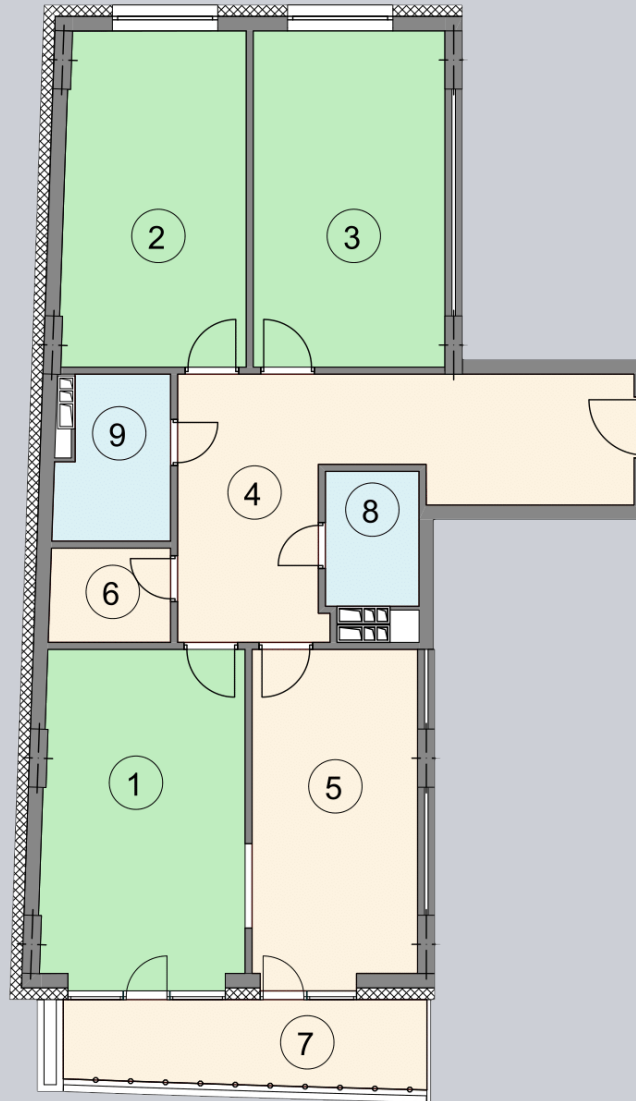

☎ 044-492-05-05

✉ sales@stsophia.ua

1  
будинок

6  
секція

F22  
квартира

2  
поверх

111.07 м<sup>2</sup>  
площа

6  
секція

☎ 044-492-05-05

✉ sales@stsophia.ua

1  
Будинок

6  
секція

F22  
квартира

**ПЛОЩА** м<sup>2</sup>

**Кухня:** 16.34 м<sup>2</sup>

: 5.29 м<sup>2</sup>

: 2.78 м<sup>2</sup>

**Вітальня:** 20.13 м<sup>2</sup>

: 22.35 м<sup>2</sup>

: 19.05 м<sup>2</sup>

: 18.04 м<sup>2</sup>

: 3.73 м<sup>2</sup>

: 3.36 м<sup>2</sup>

**Загальна площа:** 111.07 м<sup>2</sup>

**Житлова площа:** 57.22 м<sup>2</sup>