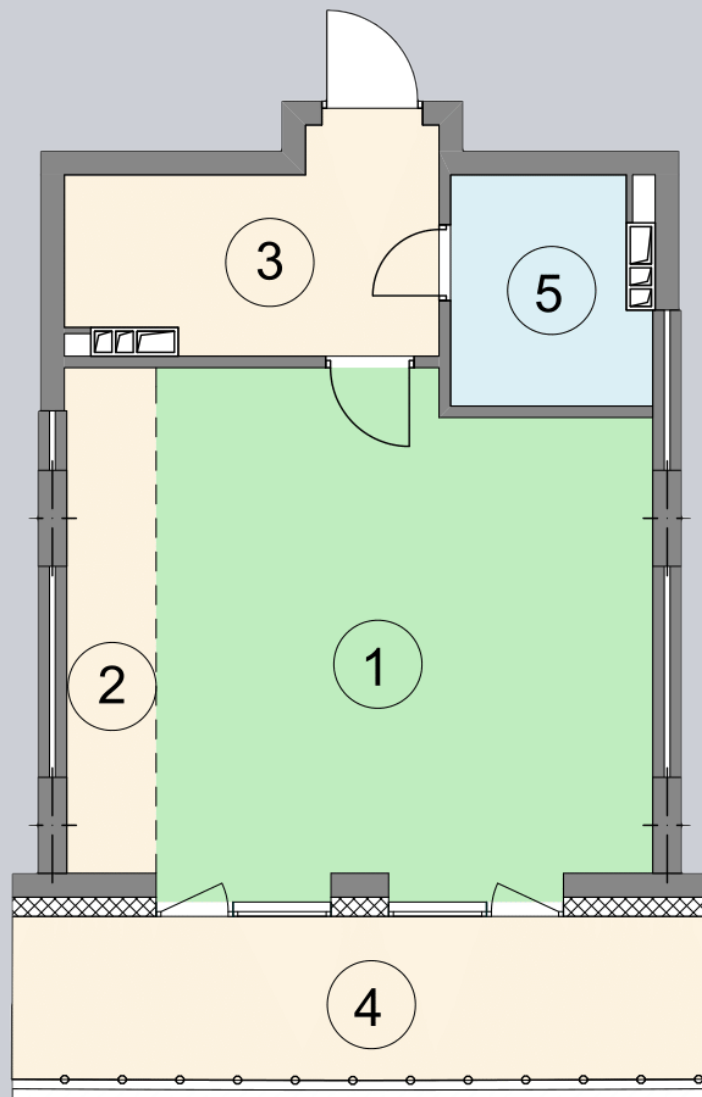

☎ 044-492-05-05

✉ sales@stsophia.ua

1  
Будинок

6  
секція

E24  
квартира

ПЛОЩА м<sup>2</sup>

Кухня: 4.9 м<sup>2</sup>

: 4.63 м<sup>2</sup>

: 3.74 м<sup>2</sup>

Вітальня: 27.19 м<sup>2</sup>

: 7.85 м<sup>2</sup>

Загальна площа: 48.31 м<sup>2</sup>

Житлова площа: 27.19 м<sup>2</sup>