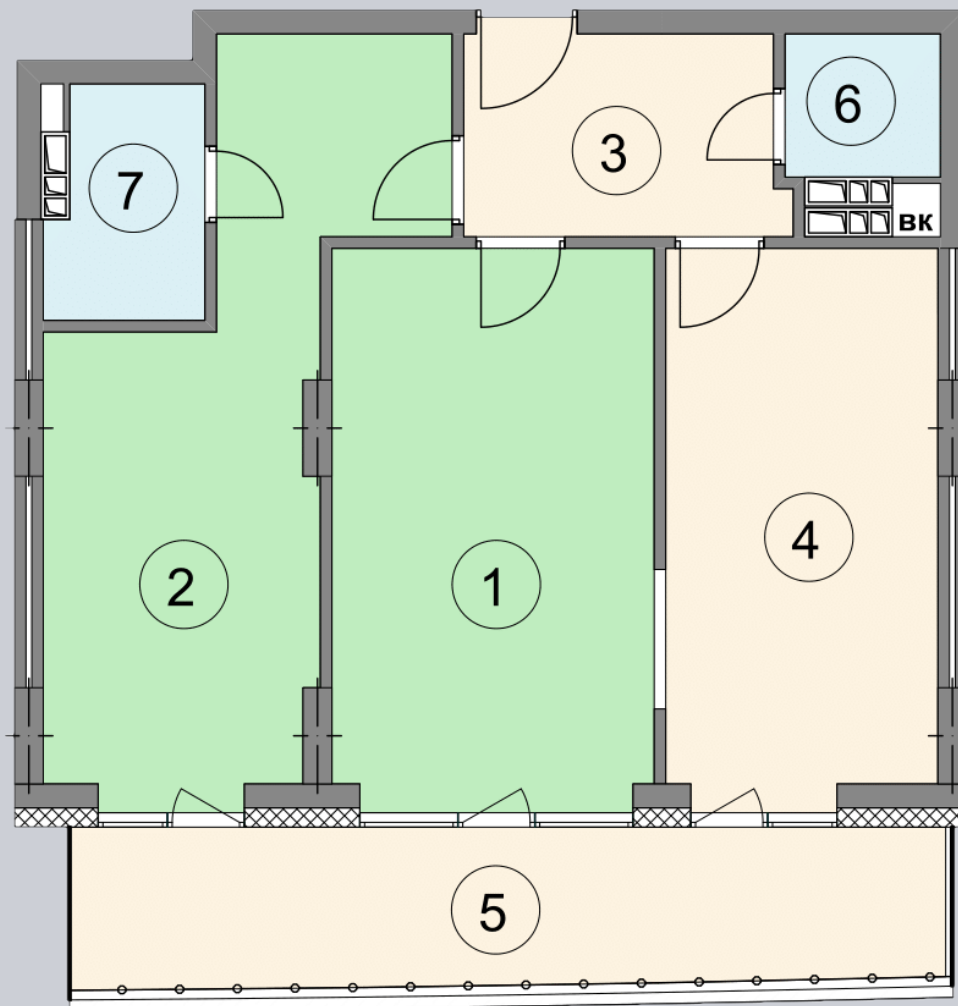

☎ 044-492-05-05

✉ sales@stsophia.ua

1  
будинок

6  
секція

F25  
квартира

ПЛОЩА м<sup>2</sup>

Кухня: 16.27 м<sup>2</sup>

: 3.78 м<sup>2</sup>

: 4.56 м<sup>2</sup>

Вітальня: 19.46 м<sup>2</sup>

: 7.36 м<sup>2</sup>

: 19.55 м<sup>2</sup>

: 2.42 м<sup>2</sup>

Загальна площа: 73.4 м<sup>2</sup>

Житлова площа: 39.01 м<sup>2</sup>