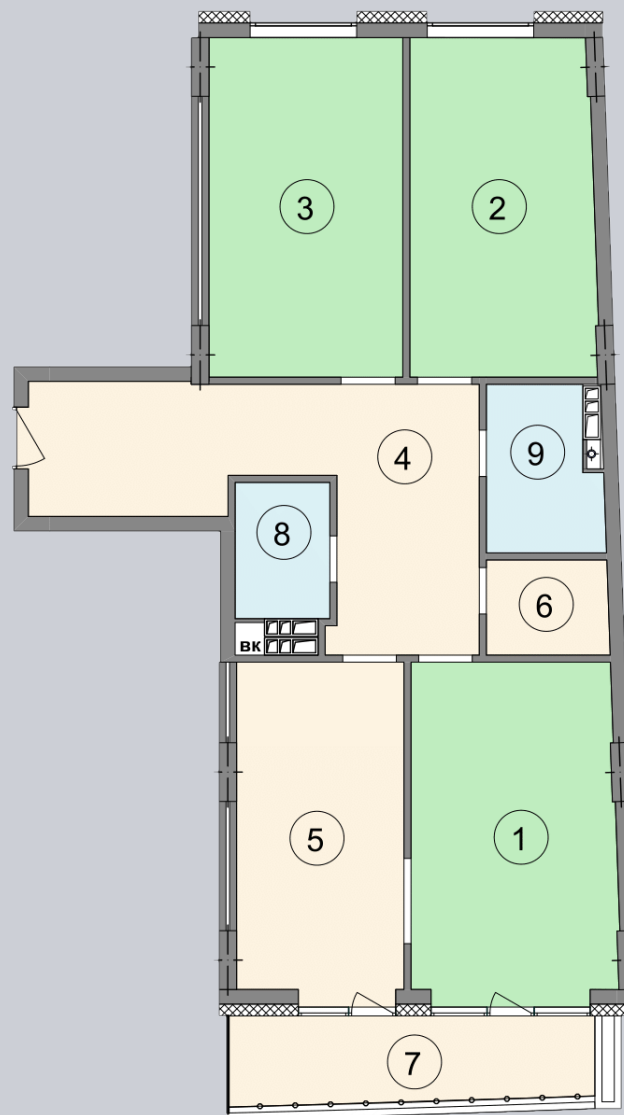

☎ 044-492-05-05

✉ sales@stsophia.ua

1
будинок

6
секція

F26
квартира

2
поверх

110.95 м²
площа

6
секція

☎ 044-492-05-05

✉ sales@stsophia.ua

1
Будинок

6
секція

F26
квартира

ПЛОЩА м²

Кухня: 16.34 м²

: 5.28 м²

: 2.78 м²

: 3.73 м²

: 18.03 м²

: 19.04 м²

Вітальня: 20.13 м²

: 22.26 м²

: 3.36 м²

Загальна площа: 110.95 м²

Житлова площа: 57.2 м²