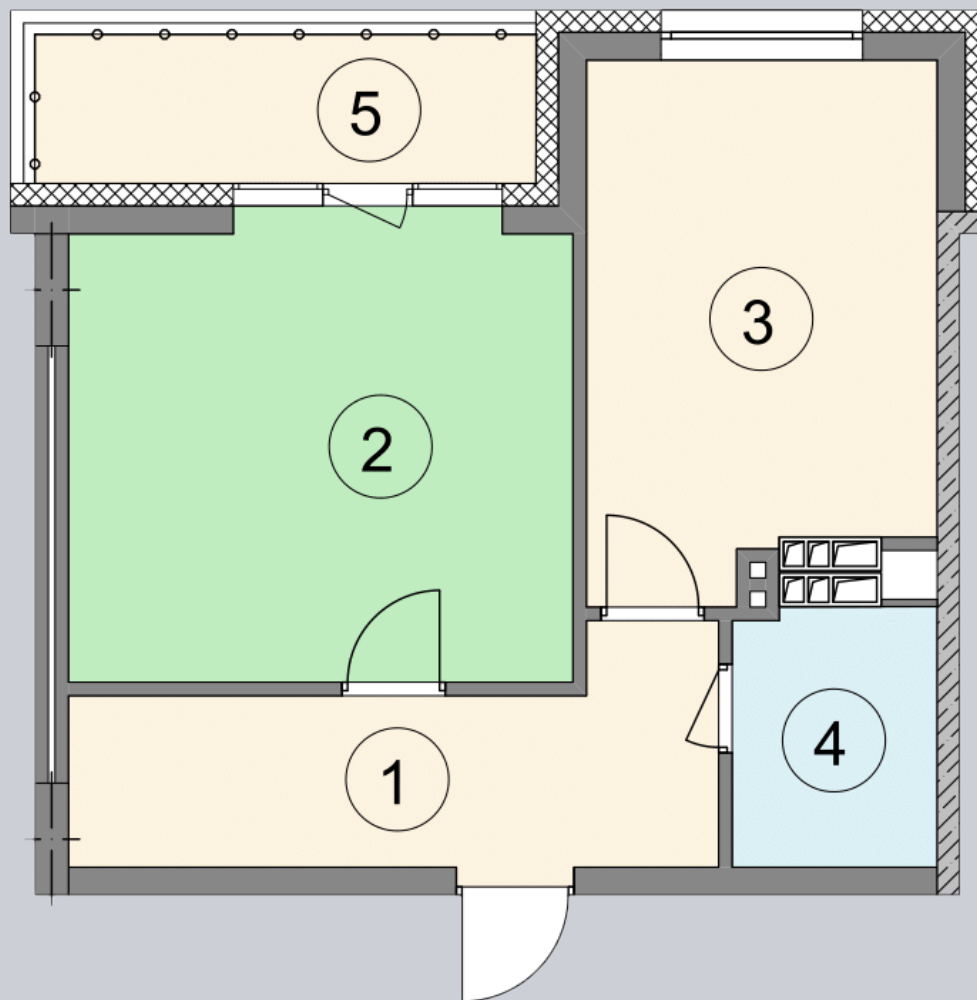

☎ 044-492-05-05

✉ sales@stsophia.ua

1
Будинок

6
секція

F31
квартира

ПЛОЩА м²

Кухня: 14.15 м²
: 1.79 м²
: 18.72 м²
: 9.85 м²

Загальна площа: 48.72 м²

Житлова площа: 18.72 м²