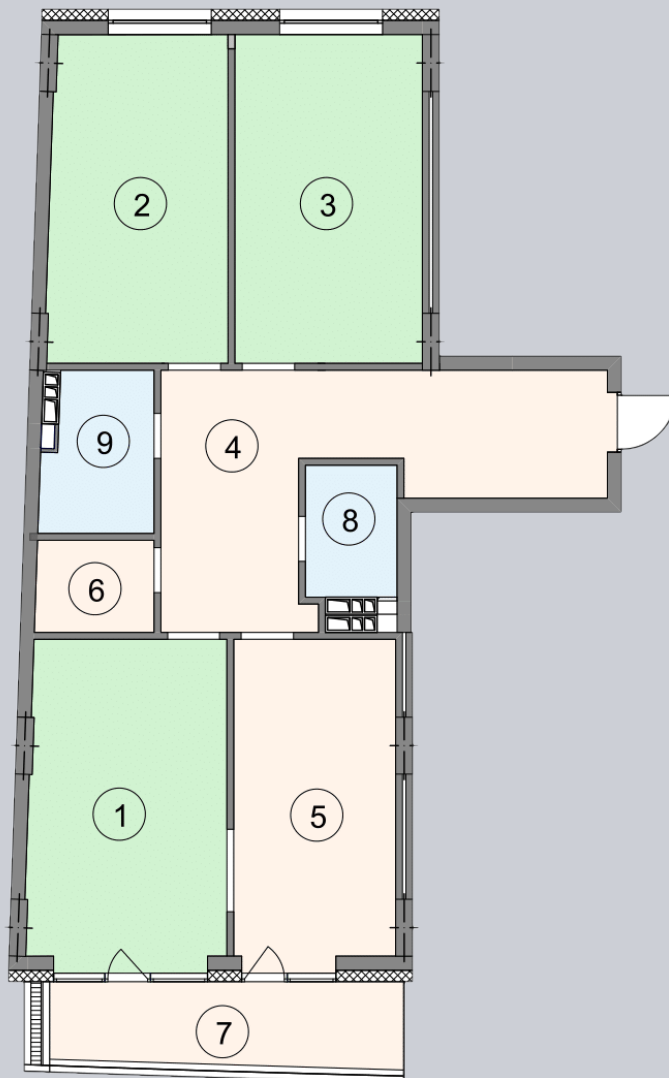

☎ 044-492-05-05

✉ sales@stsophia.ua

1  
будинок

6  
секція

F32  
квартира

3  
поверх

111.07 м<sup>2</sup>  
площа

6  
секція

☎ 044-492-05-05

✉ sales@stsophia.ua

1  
Будинок

6  
секція

F32  
квартира

ПЛОЩА м<sup>2</sup>

Кухня: 16.34 м<sup>2</sup>

: 5.29 м<sup>2</sup>

: 2.78 м<sup>2</sup>

Вітальня: 20.13 м<sup>2</sup>

: 22.35 м<sup>2</sup>

: 19.05 м<sup>2</sup>

: 18.04 м<sup>2</sup>

: 3.73 м<sup>2</sup>

: 3.36 м<sup>2</sup>

Загальна площа: 111.07 м<sup>2</sup>

Житлова площа: 57.22 м<sup>2</sup>