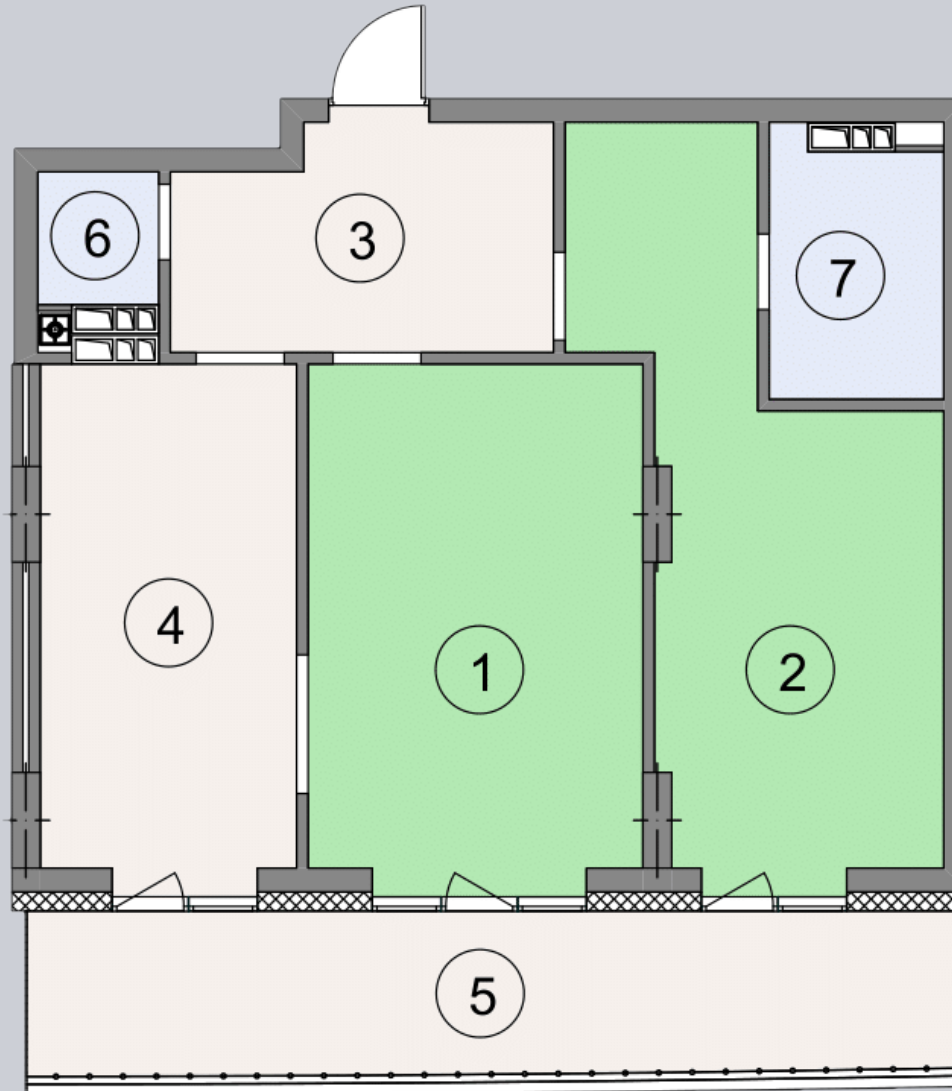

☎ 044-492-05-05

✉ sales@stsophia.ua

1  
Будинок

6  
секція

F33  
квартира

ПЛОЩА м<sup>2</sup>

Кухня: 16.22 м<sup>2</sup>

: 19.49 м<sup>2</sup>

: 4.46 м<sup>2</sup>

: 4.56 м<sup>2</sup>

: 2.41 м<sup>2</sup>

Вітальня: 19.51 м<sup>2</sup>

: 7.46 м<sup>2</sup>

Загальна площа: 74.11 м<sup>2</sup>

Житлова площа: 39 м<sup>2</sup>