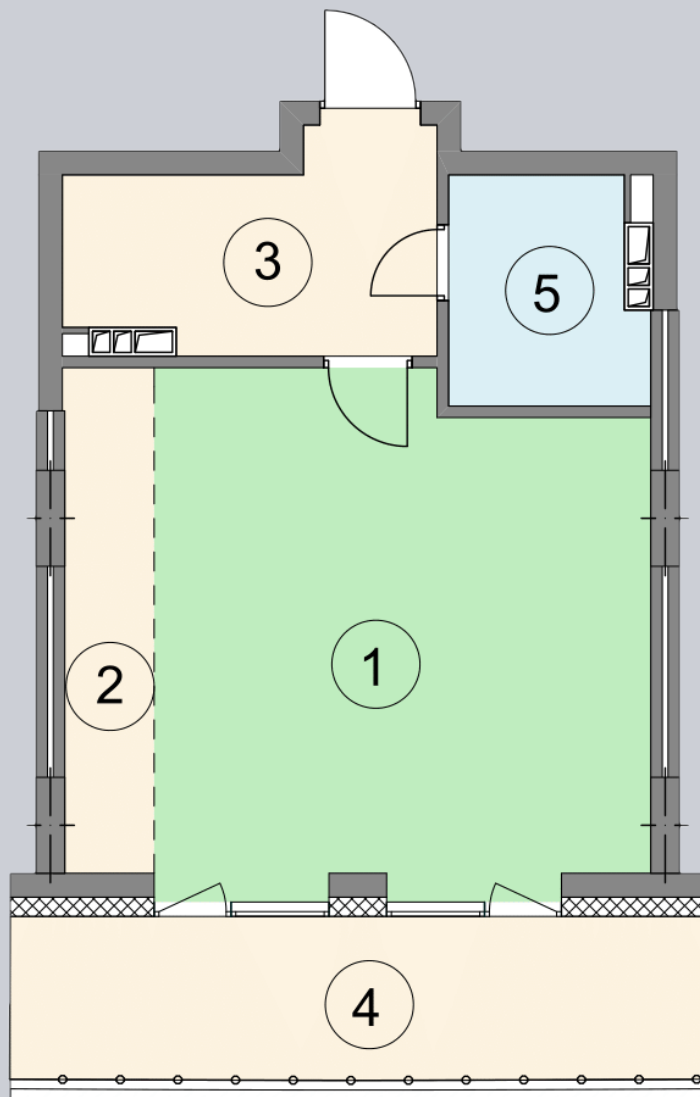

☎ 044-492-05-05

✉ sales@stsophia.ua

1
Будинок

6
секція

E34
квартира

ПЛОЩА м²

Кухня: 4.9 м²

: 4.63 м²

: 3.74 м²

Вітальня: 27.19 м²

: 7.85 м²

Загальна площа: 48.31 м²

Житлова площа: 27.19 м²