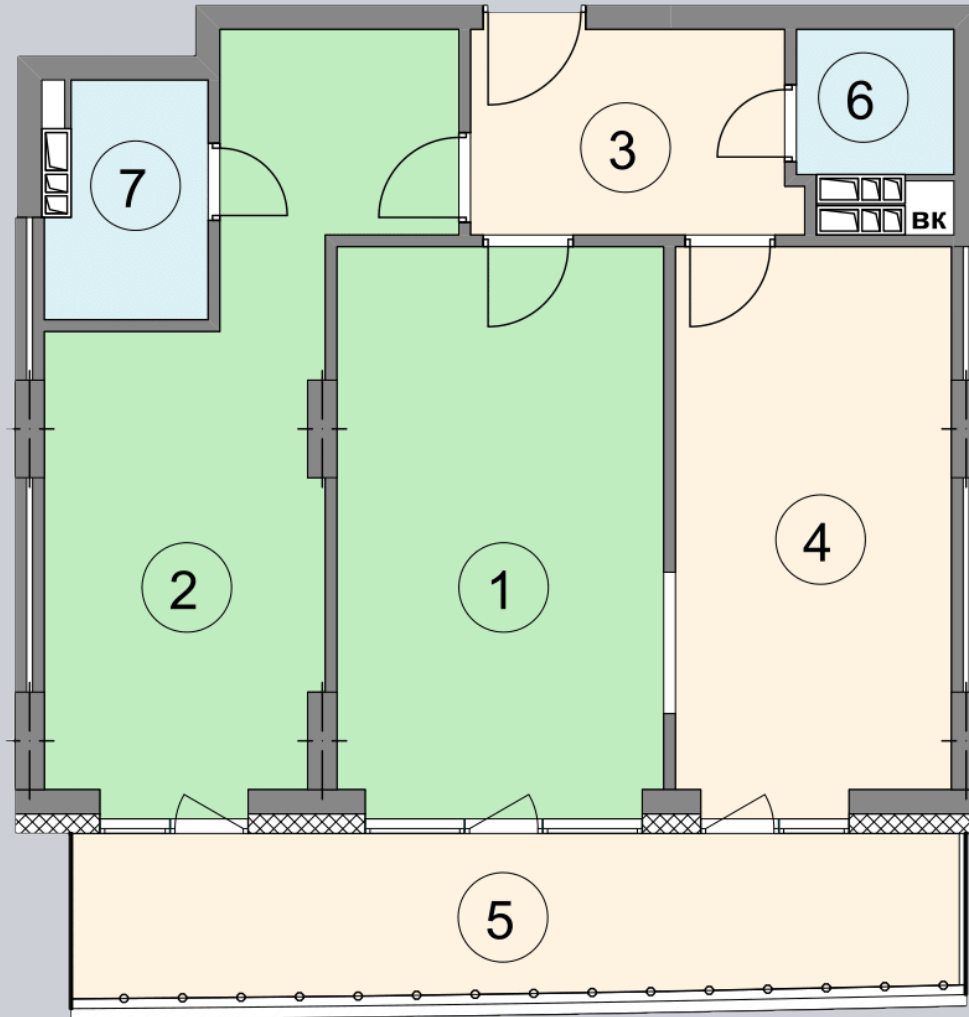

☎ 044-492-05-05

✉ sales@stsophia.ua

1
будинок

6
секція

F35
квартира

ПЛОЩА м²

Кухня: 16.27 м²

: 3.78 м²

: 4.56 м²

Вітальня: 19.46 м²

: 7.36 м²

: 19.55 м²

: 2.42 м²

Загальна площа: 73.4 м²

Житлова площа: 39.01 м²