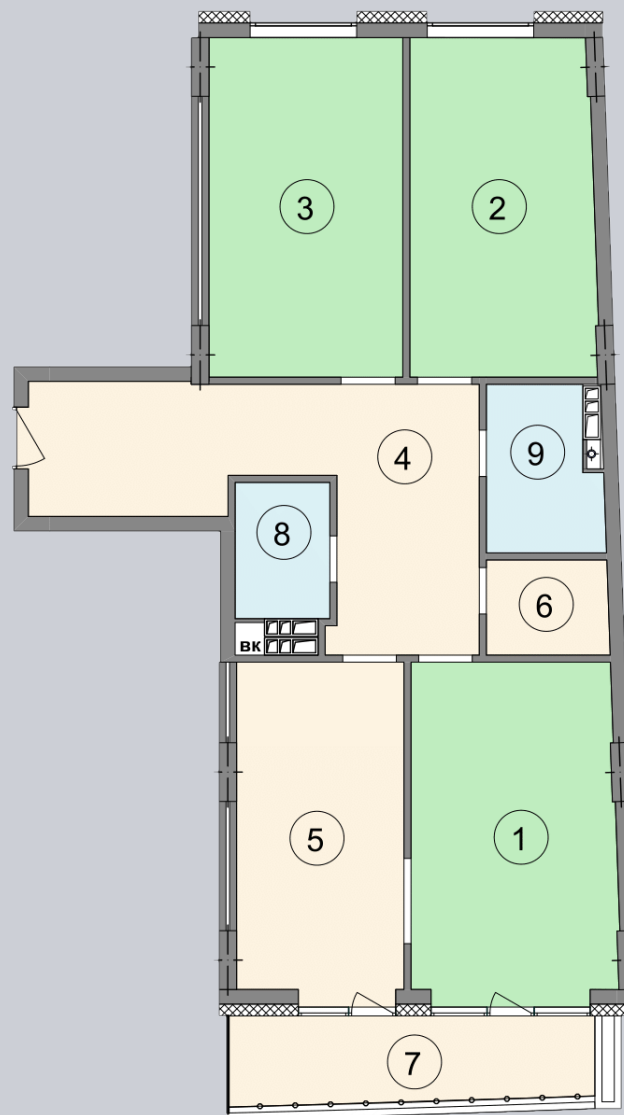

☎ 044-492-05-05

✉ sales@stsophia.ua

1  
будинок

6  
секція

F36  
квартира

3  
поверх

110.95 м<sup>2</sup>  
площа

6  
секція

☎ 044-492-05-05

✉ sales@stsophia.ua

1  
Будинок

6  
секція

F36  
квартира

ПЛОЩА М<sup>2</sup>

Кухня: 16.34 м<sup>2</sup>

: 5.28 м<sup>2</sup>

: 2.78 м<sup>2</sup>

: 3.73 м<sup>2</sup>

: 18.03 м<sup>2</sup>

: 19.04 м<sup>2</sup>

Вітальня: 20.13 м<sup>2</sup>

: 22.26 м<sup>2</sup>

: 3.36 м<sup>2</sup>

Загальна площа: 110.95 м<sup>2</sup>

Житлова площа: 57.2 м<sup>2</sup>