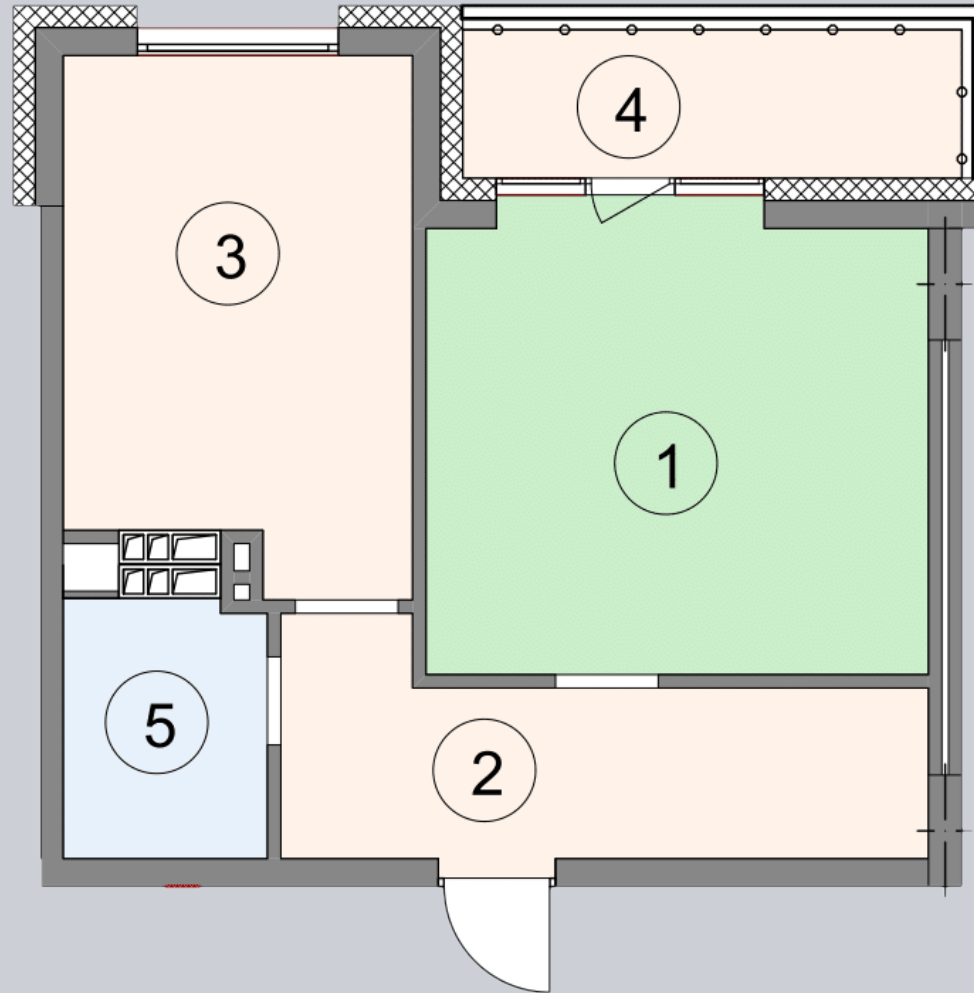

☎ 044-492-05-05

✉ sales@stsophia.ua

1
Будинок

6
секція

F37
квартира

ПЛОЩА м²

Кухня: 13.95 м²

: 4.21 м²

: 1.79 м²

Вітальня: 18.72 м²

: 10.15 м²

Загальна площа: 48.82 м²

Житлова площа: 18.72 м²