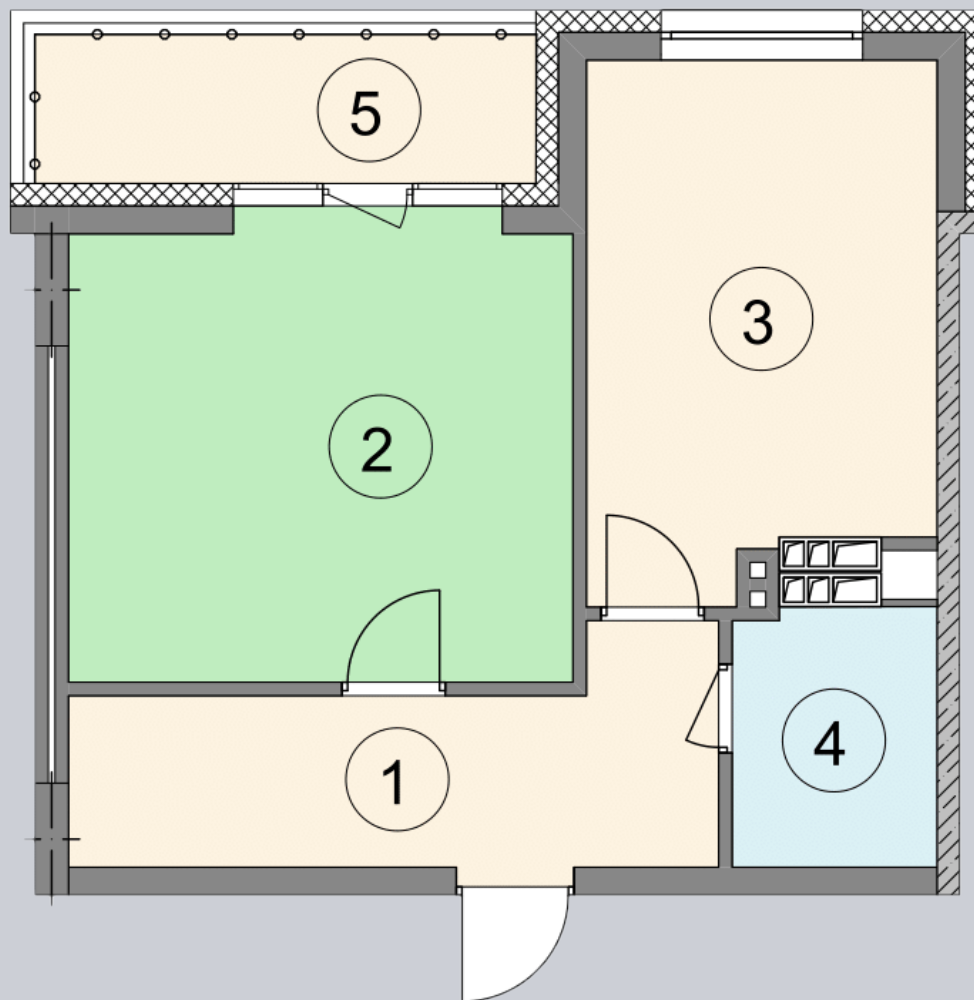

☎ 044-492-05-05

✉ sales@stsophia.ua

1
Будинок

6
секція

F41
квартира

ПЛОЩА м²

Кухня: 14.15 м²
: 1.79 м²
: 18.72 м²
: 9.85 м²

Загальна площа: 48.72 м²

Житлова площа: 18.72 м²