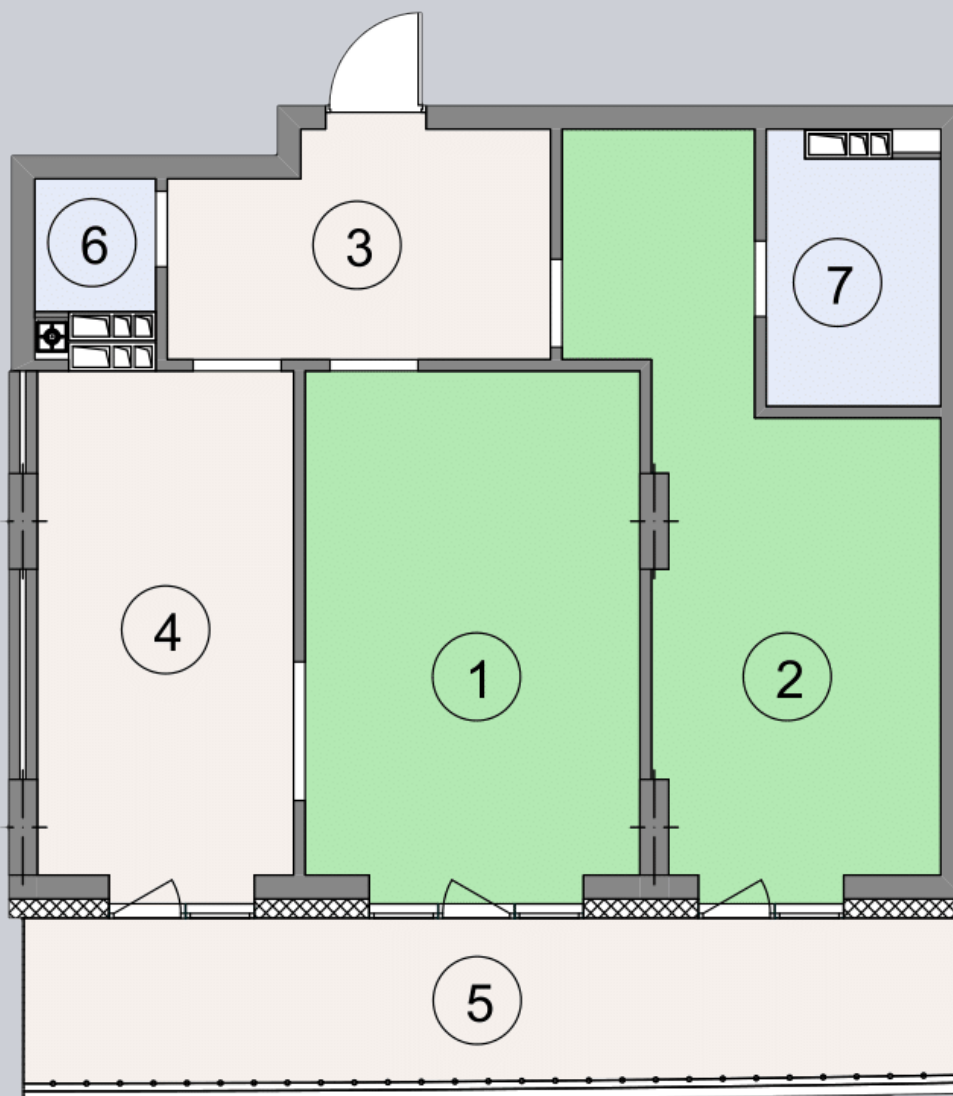

☎ 044-492-05-05

✉ sales@stsophia.ua

1
будинок

6
секція

F43
квартира

ПЛОЩА м²

Кухня: 16.22 м²

: 19.49 м²

: 4.46 м²

: 4.56 м²

: 2.41 м²

Вітальня: 19.51 м²

: 7.46 м²

Загальна площа: 74.11 м²

Житлова площа: 39 м²