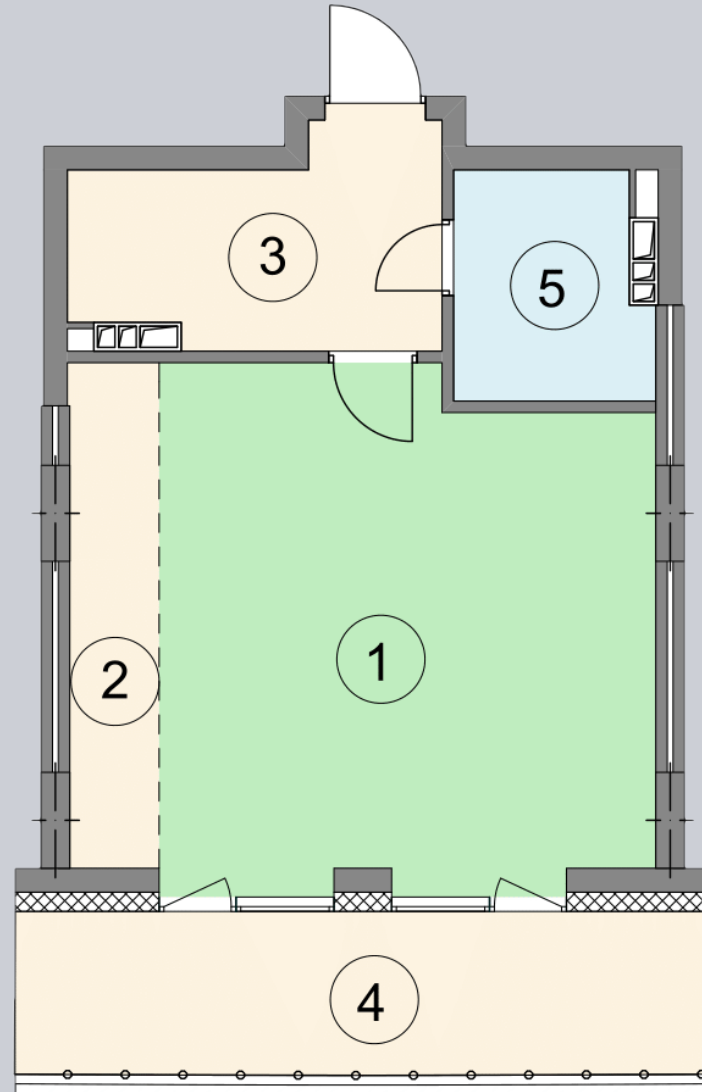

☎ 044-492-05-05

✉ sales@stsophia.ua

1
Будинок

6
секція

E44
квартира

ПЛОЩА м²

Кухня: 4.9 м²

: 4.63 м²

: 3.74 м²

Вітальня: 27.19 м²

: 7.85 м²

Загальна площа: 48.31 м²

Житлова площа: 27.19 м²