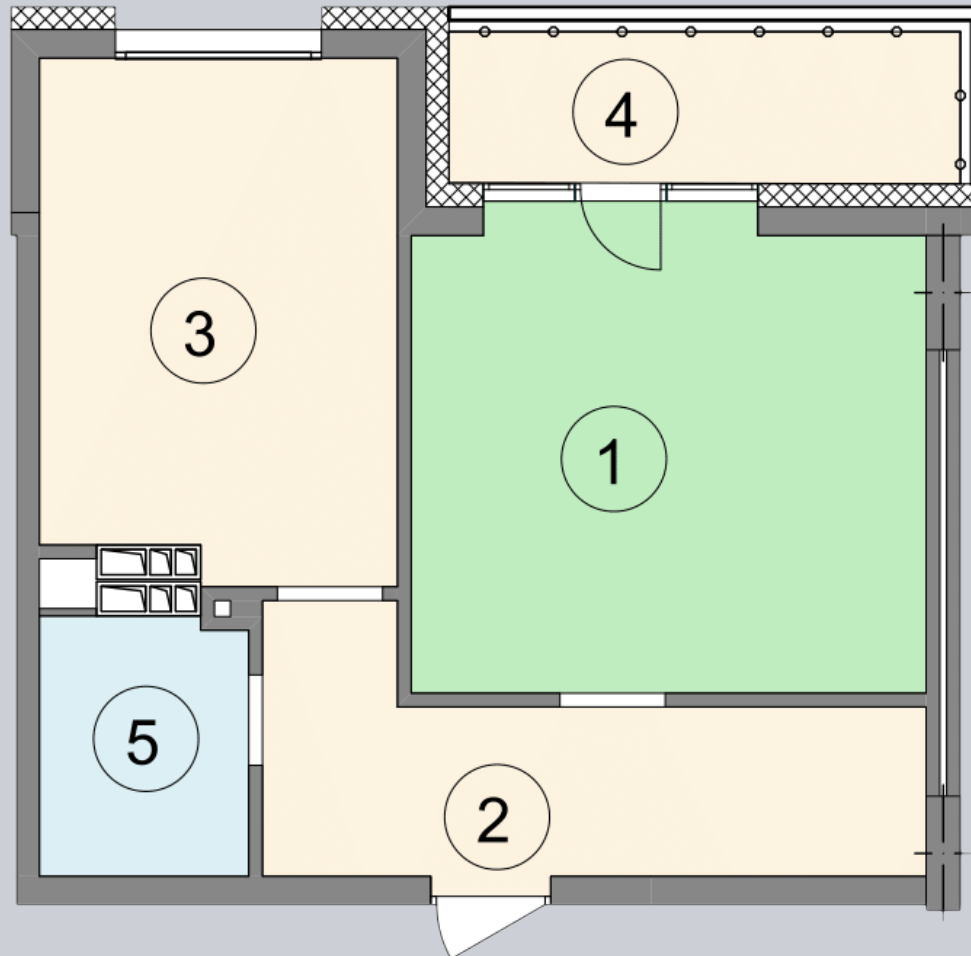

☎ 044-492-05-05

✉ sales@stsophia.ua

1
Будинок

4
секція

D56
квартира

ПЛОЩА м²

Кухня: 13.60 м²

: 4.11 м²

: 1.79 м²

Вітальня: 20.02 м²

: 10.36 м²

Загальна площа: 49.88 м²

Житлова площа: 20.02 м²