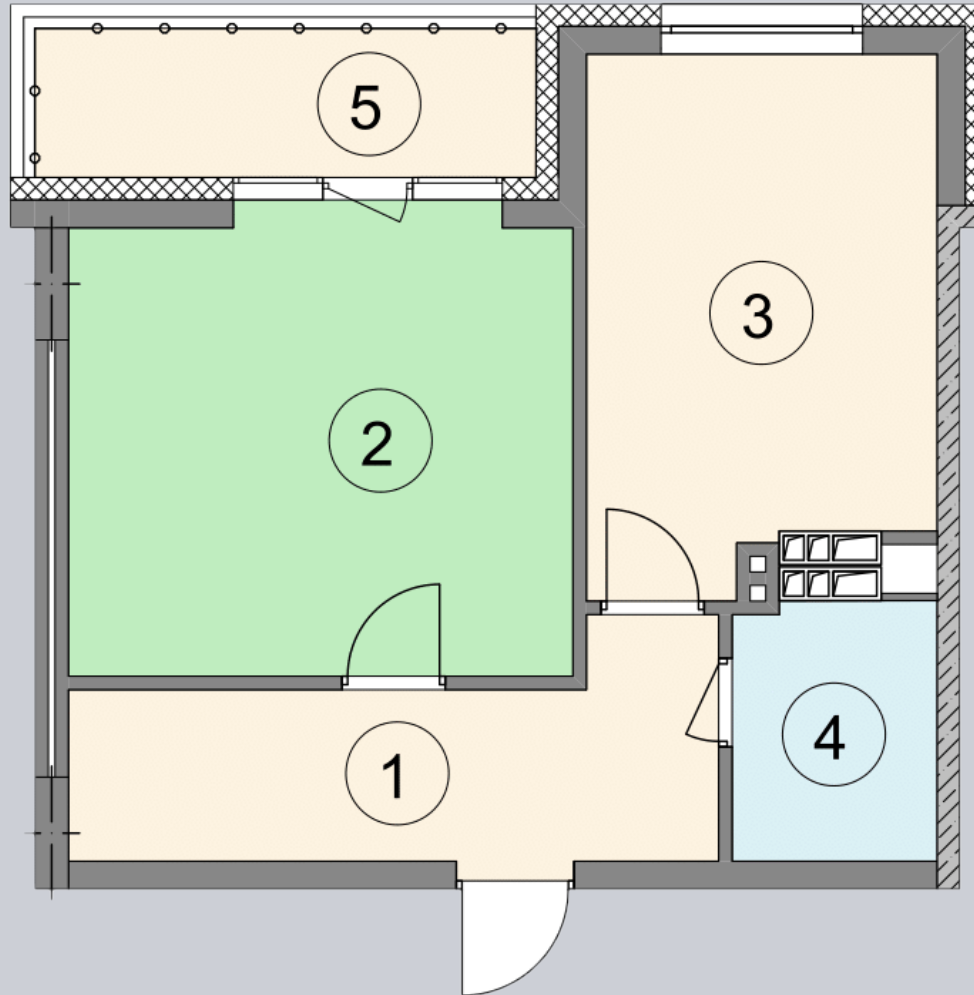

☎ 044-492-05-05

✉ sales@stsophia.ua

1
Будинок

6
секція

F51
квартира

ПЛОЩА м²

Кухня: 14.15 м²
: 1.79 м²
: 18.72 м²
: 9.85 м²

Загальна площа: 48.72 м²

Житлова площа: 18.72 м²