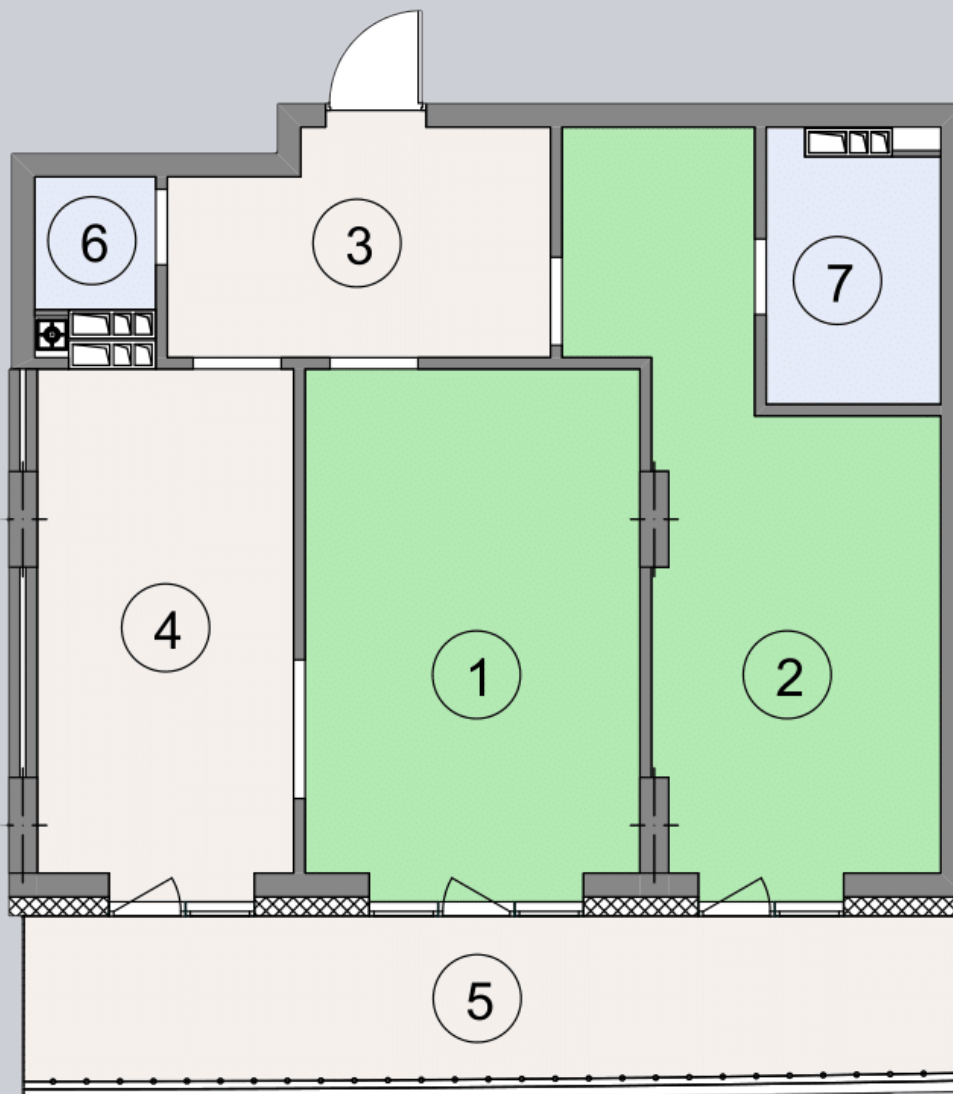

☎ 044-492-05-05

✉ sales@stsophia.ua

1
будинок

6
секція

F53
квартира

5
поверх

74.11 м²
площа

6
секція

☎ 044-492-05-05

✉ sales@stsophia.ua

1
Будинок

6
секція

F53
квартира

ПЛОЩА м²

Кухня: 16.22 м²

: 19.49 м²

: 4.46 м²

: 4.56 м²

: 2.41 м²

Вітальня: 19.51 м²

: 7.46 м²

Загальна площа: 74.11 м²

Житлова площа: 39 м²