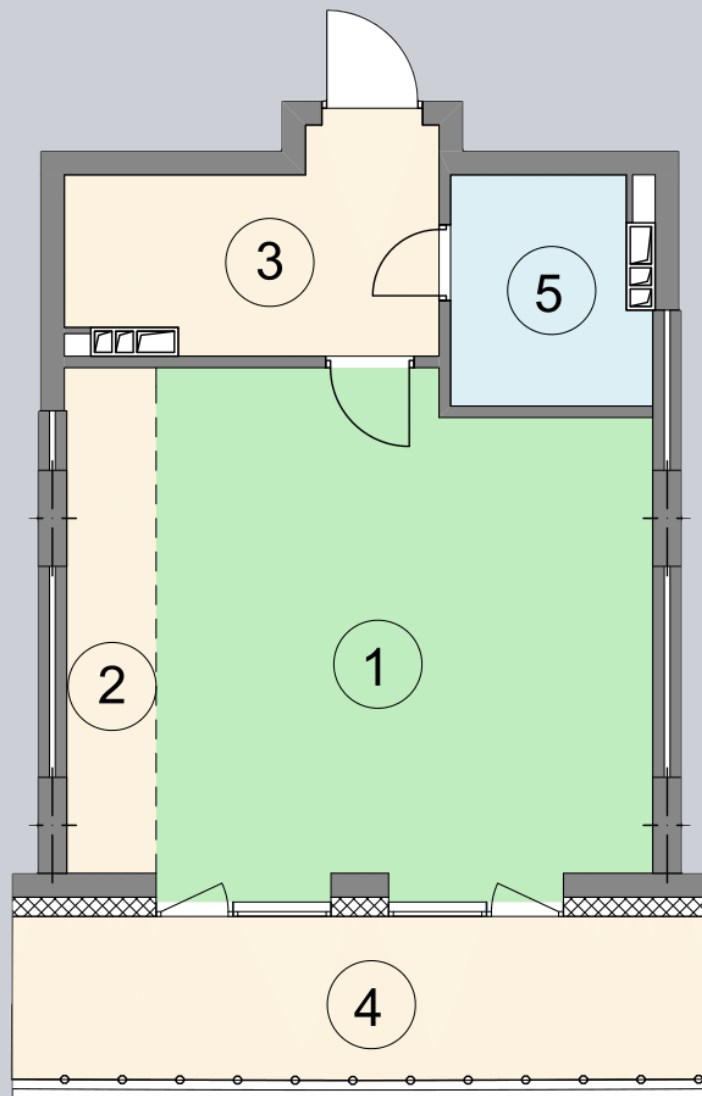

☎ 044-492-05-05

✉ sales@stsophia.ua

1
Будинок

6
секція

E54
квартира

ПЛОЩА м²

Кухня: 4.9 м²

: 4.63 м²

: 3.74 м²

Вітальня: 27.19 м²

: 7.85 м²

Загальна площа: 48.31 м²

Житлова площа: 27.19 м²