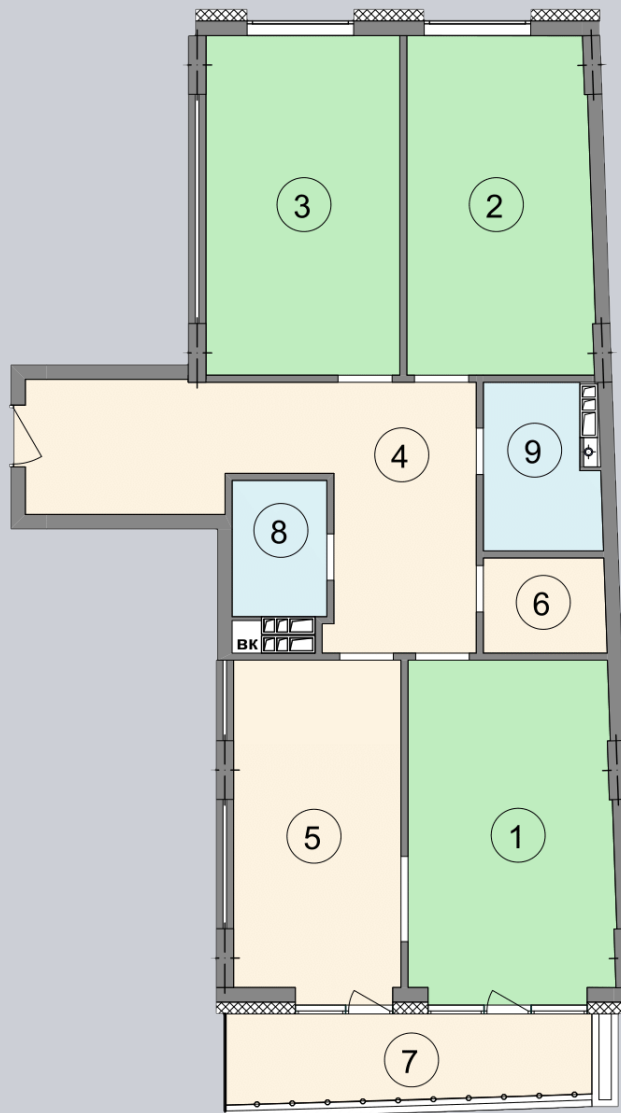

☎ 044-492-05-05

✉ sales@stsophia.ua

1
будинок

6
секція

F56
квартира

5
поверх

110.95 м²
площа

6
секція

☎ 044-492-05-05

✉ sales@stsophia.ua

1
будинок

6
секція

F56
квартира

ПЛОЩА м²

Кухня: 16.34 м²

: 5.28 м²

: 2.78 м²

: 3.73 м²

: 18.03 м²

: 19.04 м²

Вітальня: 20.13 м²

: 22.26 м²

: 3.36 м²

Загальна площа: 110.95 м²

Житлова площа: 57.2 м²