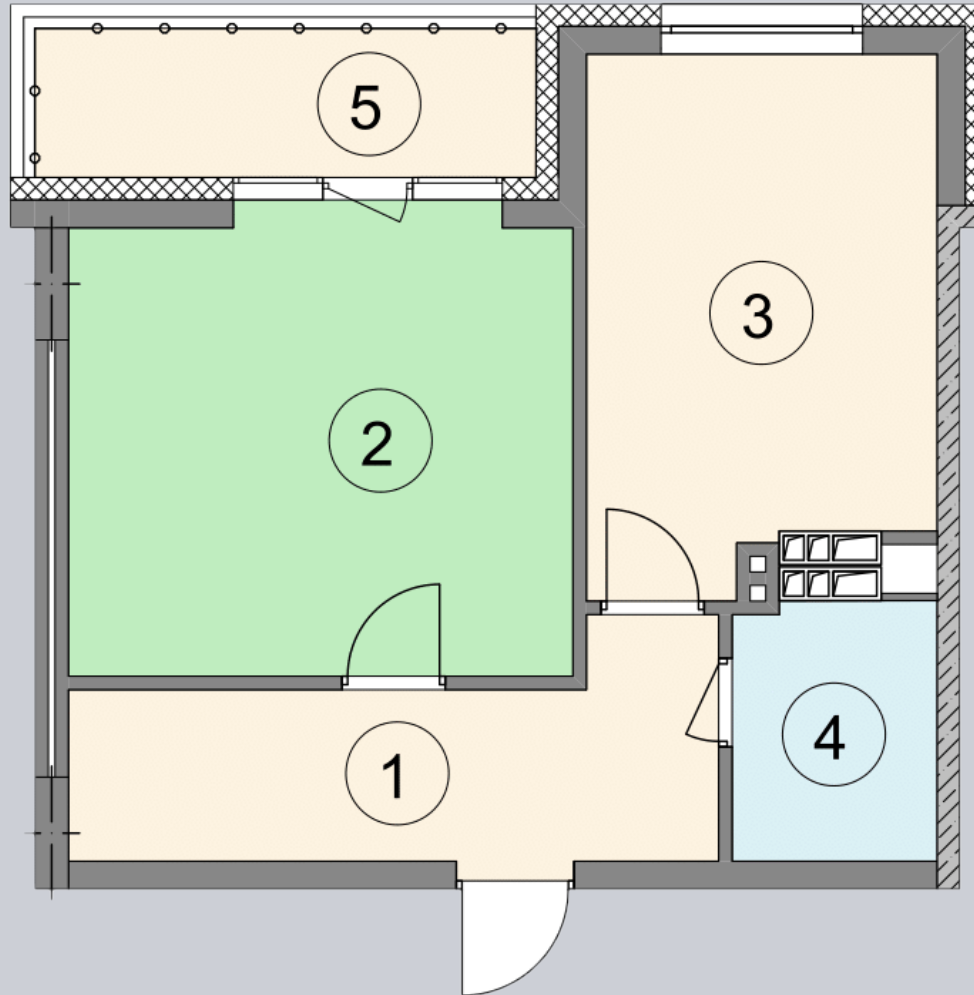

☎ 044-492-05-05

✉ sales@stsophia.ua

1
Будинок

6
секція

F61
квартира

ПЛОЩА м²

Кухня: 14.15 м²
: 1.79 м²
: 18.72 м²
: 9.85 м²

Загальна площа: 48.72 м²

Житлова площа: 18.72 м²