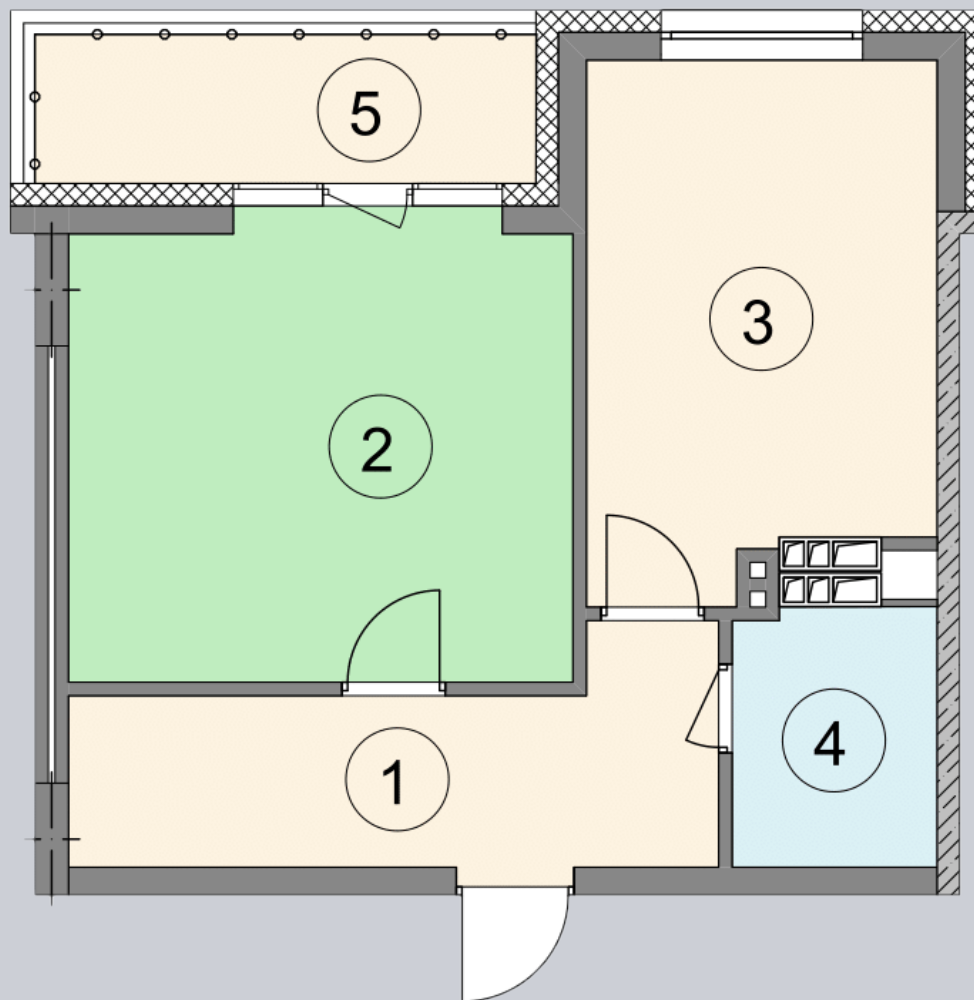

☎ 044-492-05-05

✉ sales@stsophia.ua

1
Будинок

4
секція

D61
квартира

ПЛОЩА м²

Кухня: 13.60 м²

: 4.18 м²

: 1.79 м²

Вітальня: 20.02 м²

: 10.25 м²

Загальна площа: 49.84 м²

Житлова площа: 20.02 м²