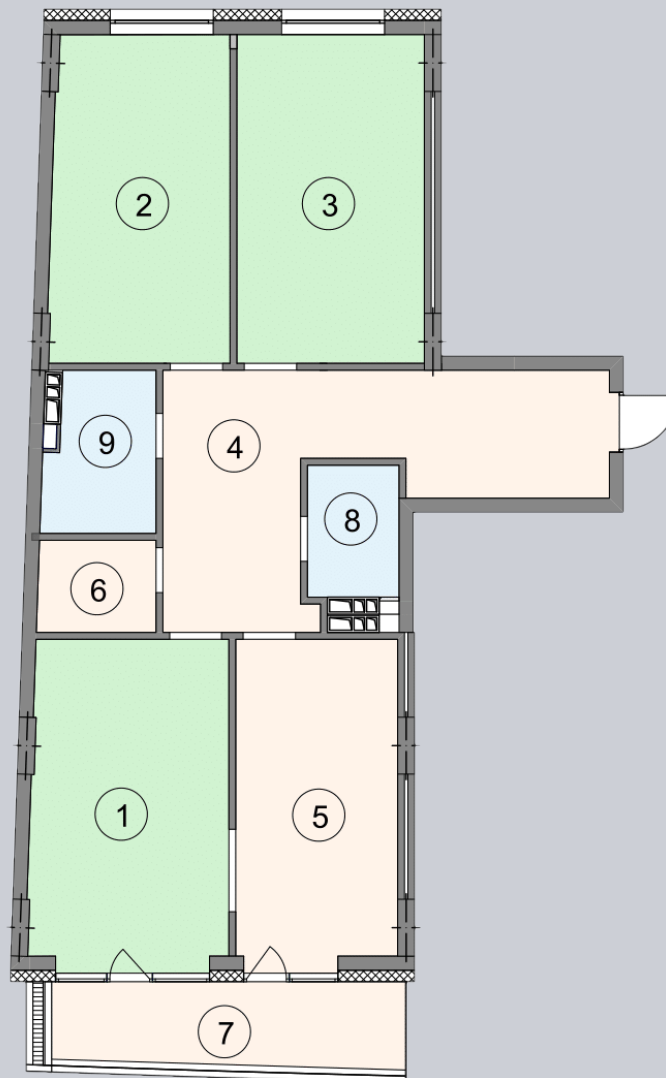

☎ 044-492-05-05

✉ sales@stsophia.ua

1  
будинок

6  
секція

F62  
квартира

6  
поверх

111.07 м<sup>2</sup>  
площа

6  
секція

☎ 044-492-05-05

✉ sales@stsophia.ua

1  
Будинок

6  
секція

F62  
квартира

ПЛОЩА м<sup>2</sup>

Кухня: 16.34 м<sup>2</sup>

: 5.29 м<sup>2</sup>

: 2.78 м<sup>2</sup>

Вітальня: 20.13 м<sup>2</sup>

: 22.35 м<sup>2</sup>

: 19.05 м<sup>2</sup>

: 18.04 м<sup>2</sup>

: 3.73 м<sup>2</sup>

: 3.36 м<sup>2</sup>

Загальна площа: 111.07 м<sup>2</sup>

Житлова площа: 57.22 м<sup>2</sup>