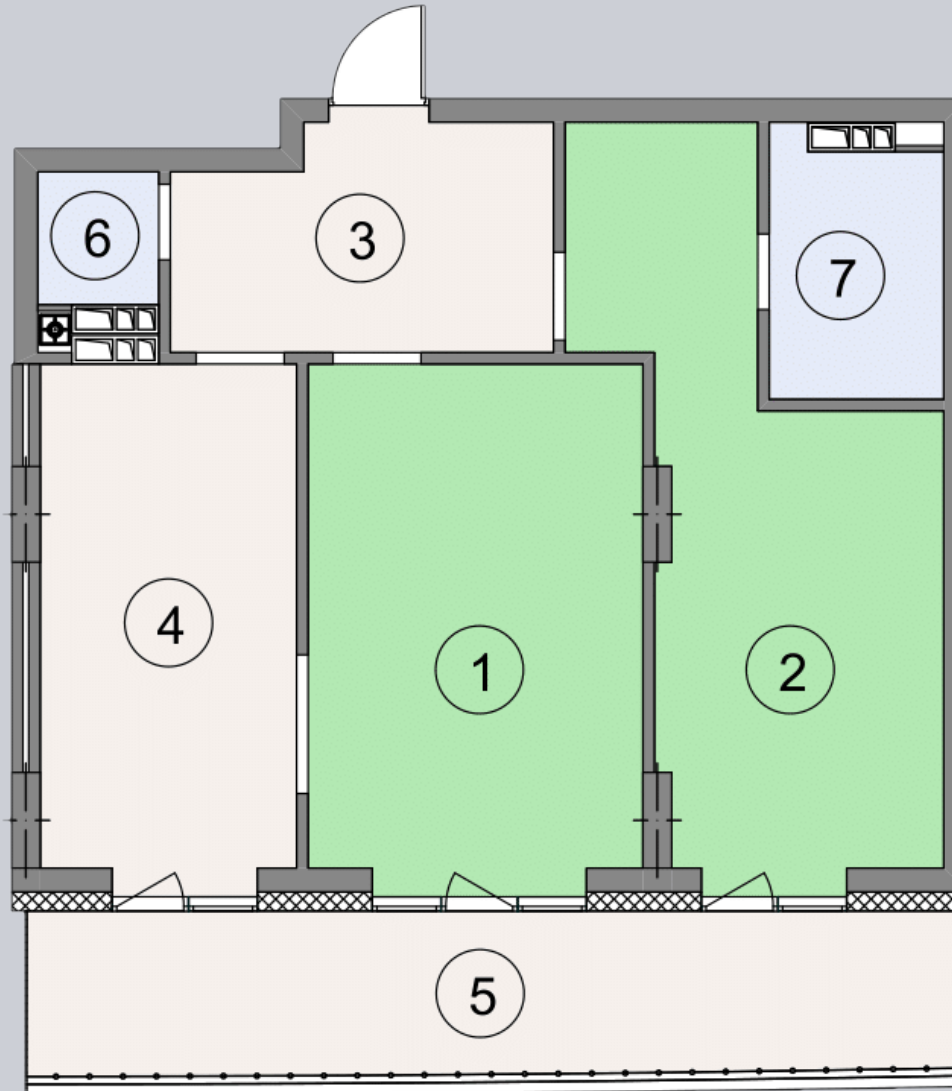

☎ 044-492-05-05

✉ sales@stsophia.ua

1
будинок

6
секція

F63
квартира

6
поверх

74.11 м²
площа

6
секція

☎ 044-492-05-05

✉ sales@stsophia.ua

1
Будинок

6
секція

F63
квартира

ПЛОЩА м²

Кухня: 16.22 м²

: 19.49 м²

: 4.46 м²

: 4.56 м²

: 2.41 м²

Вітальня: 19.51 м²

: 7.46 м²

Загальна площа: 74.11 м²

Житлова площа: 39 м²