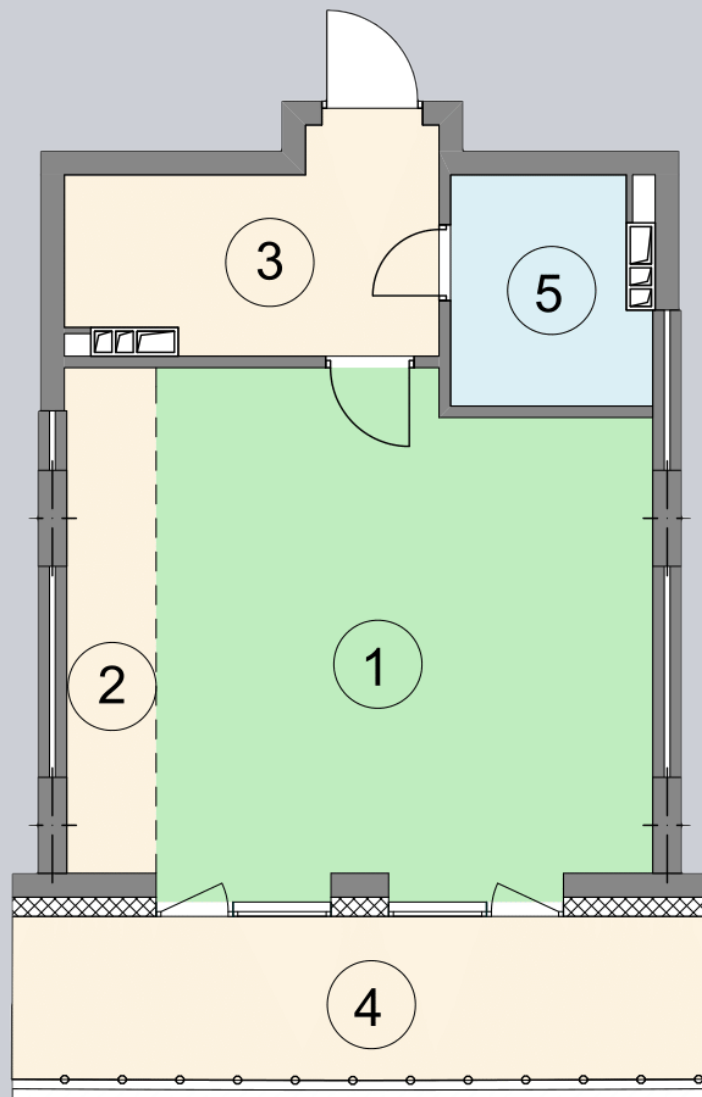

☎ 044-492-05-05

✉ sales@stsophia.ua

1
Будинок

6
секція

E64
квартира

ПЛОЩА м²

Кухня: 4.9 м²

: 4.63 м²

: 3.74 м²

Вітальня: 27.19 м²

: 7.85 м²

Загальна площа: 48.31 м²

Житлова площа: 27.19 м²