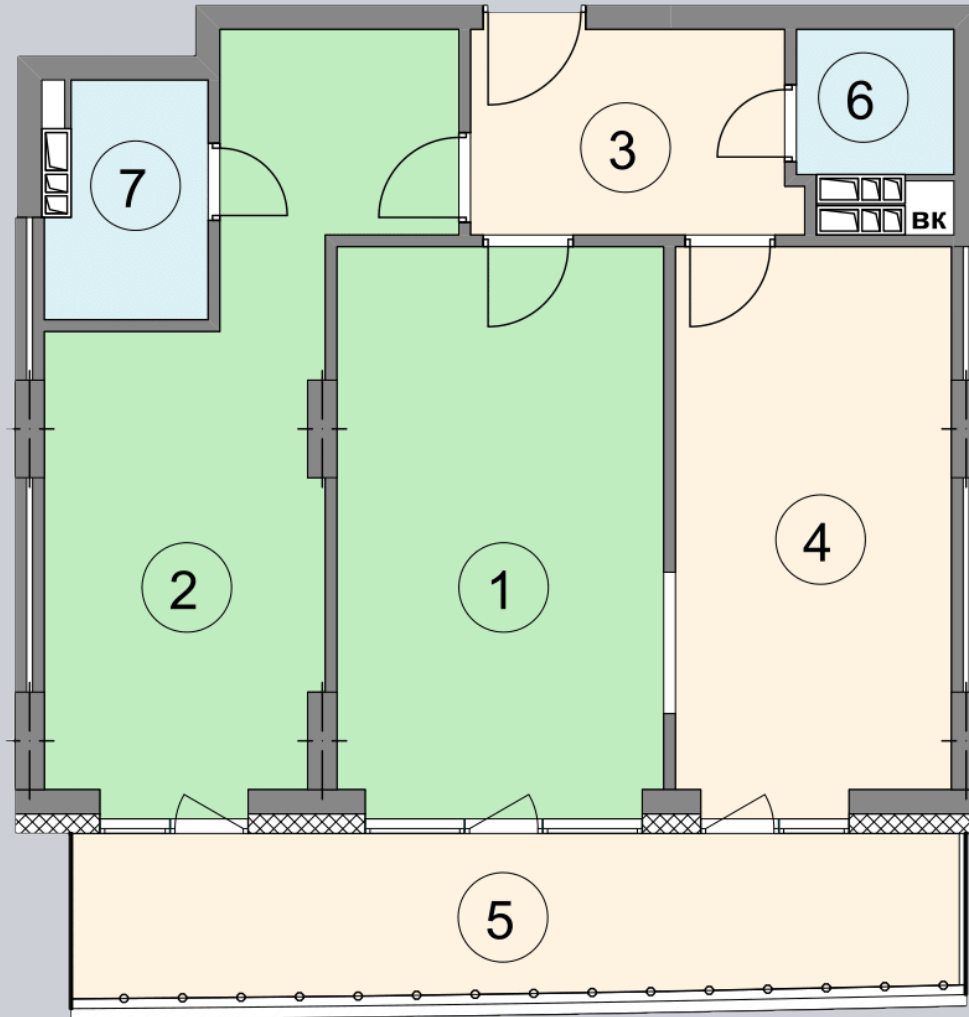

☎ 044-492-05-05

✉ sales@stsophia.ua

1
будинок

6
секція

F65
квартира

ПЛОЩА м²

Кухня: 16.27 м²

: 3.78 м²

: 4.56 м²

Вітальня: 19.46 м²

: 7.36 м²

: 19.55 м²

: 2.42 м²

Загальна площа: 73.4 м²

Житлова площа: 39.01 м²