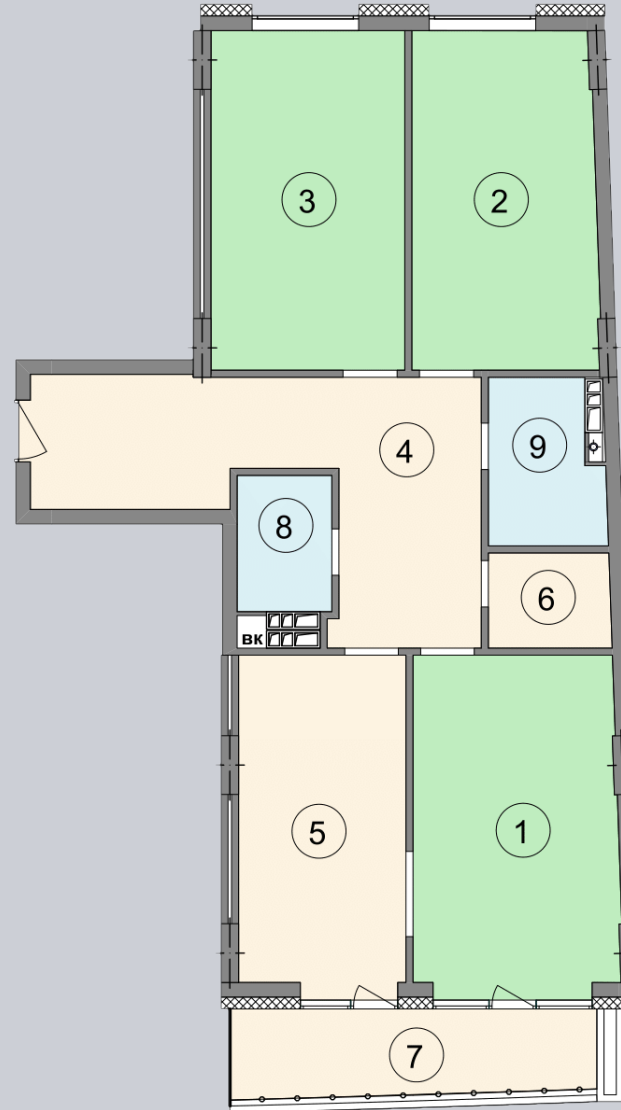

☎ 044-492-05-05

✉ sales@stsophia.ua

1
будинок

6
секція

F66
квартира

6
поверх

110.95 м²
площа

6
секція

☎ 044-492-05-05

✉ sales@stsophia.ua

1
Будинок

6
секція

F66
квартира

ПЛОЩА м²

Кухня: 16.34 м²

: 18.03 м²

: 19.04 м²

: 5.28 м²

: 2.78 м²

: 3.73 м²

Вітальня: 20.13 м²

: 22.26 м²

: 3.36 м²

Загальна площа: 110.95 м²

Житлова площа: 57.2 м²