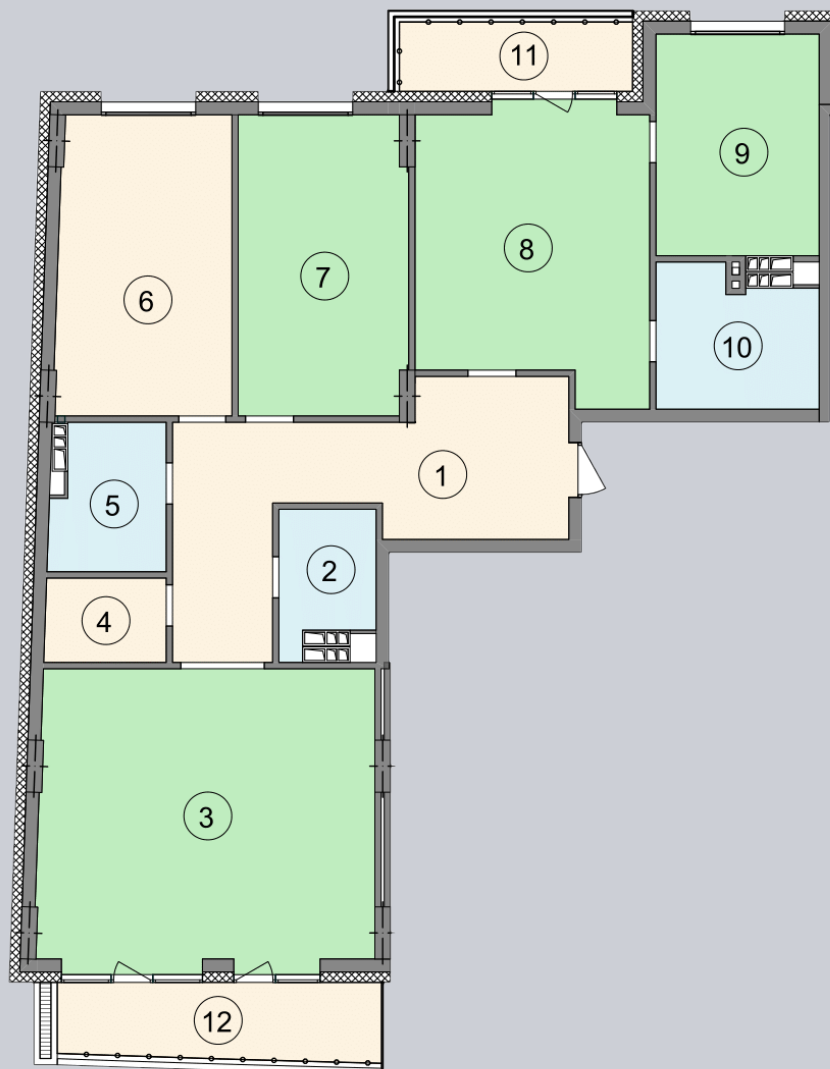

☎ 044-492-05-05

✉ sales@stsophia.ua

1
будинок

6
секція

F71
квартира

7
поверх

161.56 м²
площа

6
секція

☎ 044-492-05-05

✉ sales@stsophia.ua

1
Будинок

6
секція

F71
квартира

ПЛОЩА М²

Кухня: 19.22 м²

: 7.9 м²

: 1.79 м²

Вітальня: 37.15 м²

: 22.93 м²

: 23.84 м²

: 18.56 м²

: 5.72 м²

: 4.61 м²

: 3.76 м²

: 13.3 м²

: 2.78 м²

Загальна площа: 161.56 м²

Житлова площа: 92.85 м²