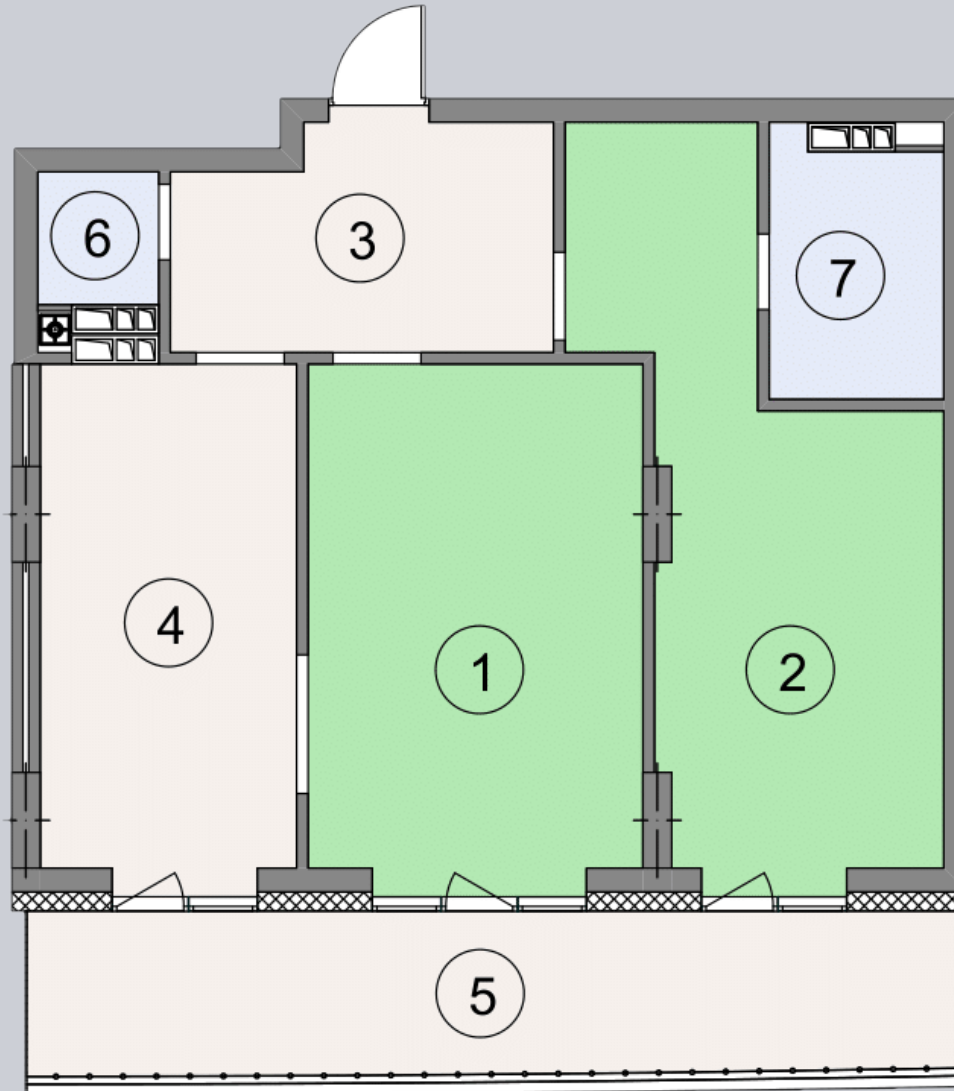

☎ 044-492-05-05

✉ sales@stsophia.ua

1
будинок

6
секція

F72
квартира

7
поверх

74.11 м²
площа

6
секція

☎ 044-492-05-05

✉ sales@stsophia.ua

1
будинок

6
секція

F72
квартира

ПЛОЩА м²

Кухня: 16.22 м²

: 19.49 м²

: 4.46 м²

: 4.56 м²

: 2.41 м²

Вітальня: 19.51 м²

: 7.46 м²

Загальна площа: 74.11 м²

Житлова площа: 39 м²