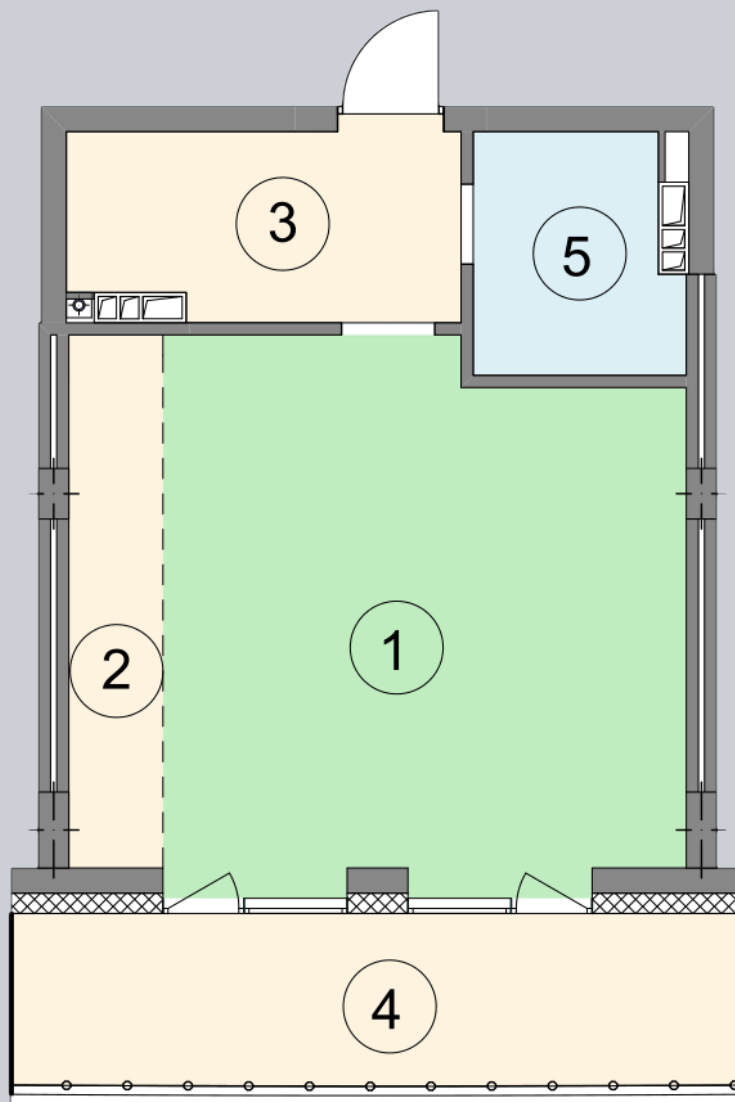

☎ 044-492-05-05

✉ sales@stsophia.ua

1
Будинок

6
секція

F73
квартира

ПЛОЩА м²

Кухня: 4.9 м²

: 4.63 м²

: 3.74 м²

Вітальня: 27.19 м²

: 7.85 м²

Загальна площа: 48.31 м²

Житлова площа: 27.19 м²