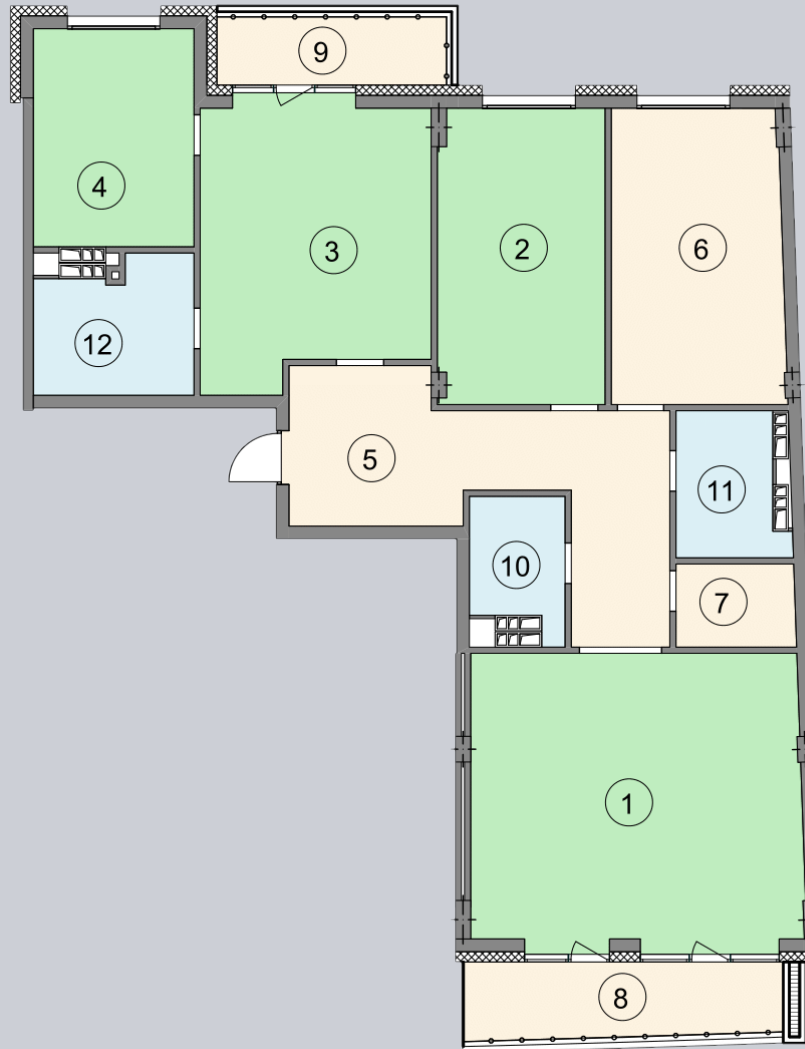

☎ 044-492-05-05

✉ sales@stsophia.ua

1
будинок

6
секція

F75
квартира

7
поверх

161.56 м²
площа

6
секція

☎ 044-492-05-05

✉ sales@stsophia.ua

1
будинок

6
секція

F75
квартира

ПЛОЩА **м²**

Кухня:	19.22 м ²
:	23.84 м ²
:	18.56 м ²
:	5.72 м ²
:	7.9 м ²
:	1.79 м ²
:	4.61 м ²
Вітальня:	37.15 м ²
:	22.93 м ²
:	13.3 м ²
:	2.78 м ²
:	3.76 м ²

Загальна площа: 161.56 м²

Житлова площа: 92.85 м²