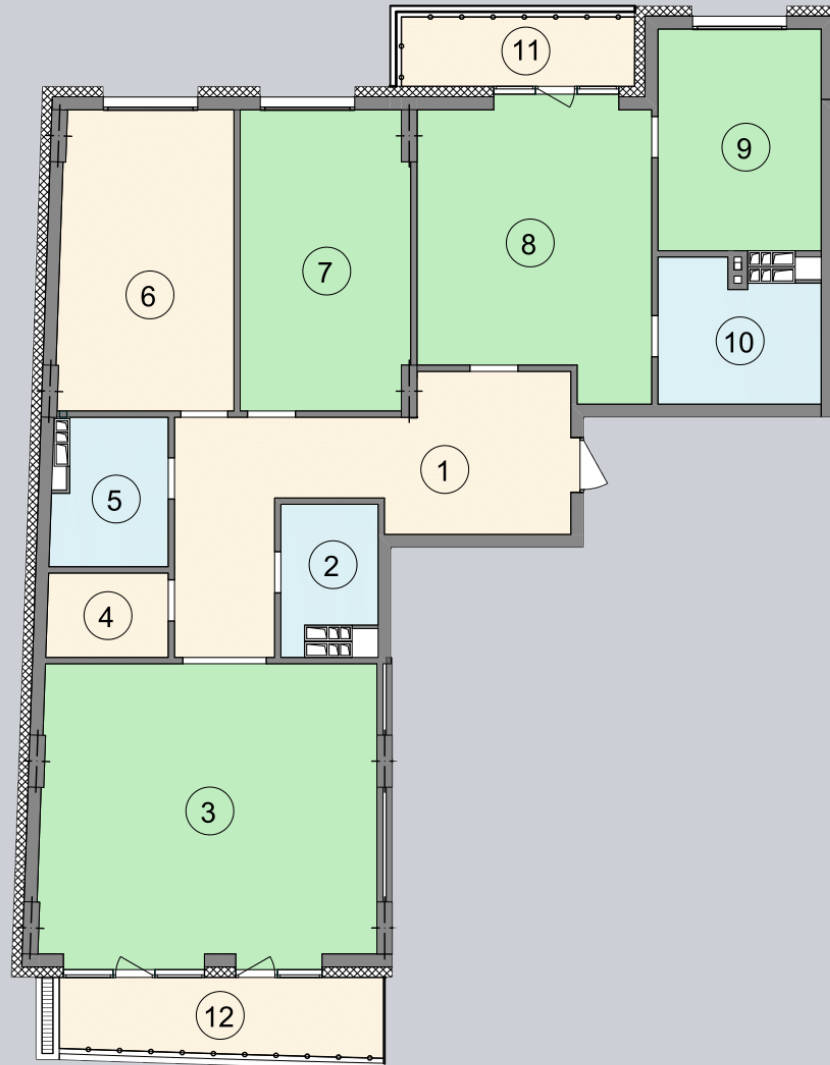

☎ 044-492-05-05

✉ sales@stsophia.ua

1  
Будинок

6  
секція

F81  
квартира

ПЛОЩА м<sup>2</sup>

Кухня:	19.22 м <sup>2</sup>
:	23.84 м <sup>2</sup>
:	18.56 м <sup>2</sup>
:	5.72 м <sup>2</sup>
:	7.9 м <sup>2</sup>
:	1.79 м <sup>2</sup>
:	4.61 м <sup>2</sup>
Вітальня:	37.15 м <sup>2</sup>
:	22.93 м <sup>2</sup>
:	13.3 м <sup>2</sup>
:	2.78 м <sup>2</sup>
:	3.76 м <sup>2</sup>

Загальна площа: 161.56 м<sup>2</sup>

Житлова площа: 92.85 м<sup>2</sup>